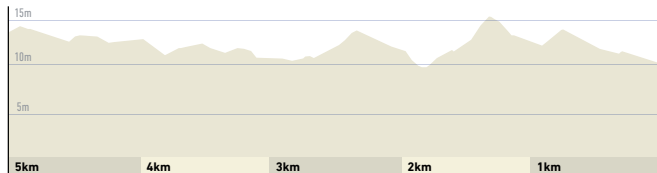

# PARCOURS & PROFIEL / PROFIL

22 Maart 2017 / 22 Mars 2017

DWARS DOOR VLAANDEREN

AFSTAND: 203,4 KM

▲ 5>0 KM PROFIEL / PROFIL

ROESELARE  
0km

WAREGEM  
203km