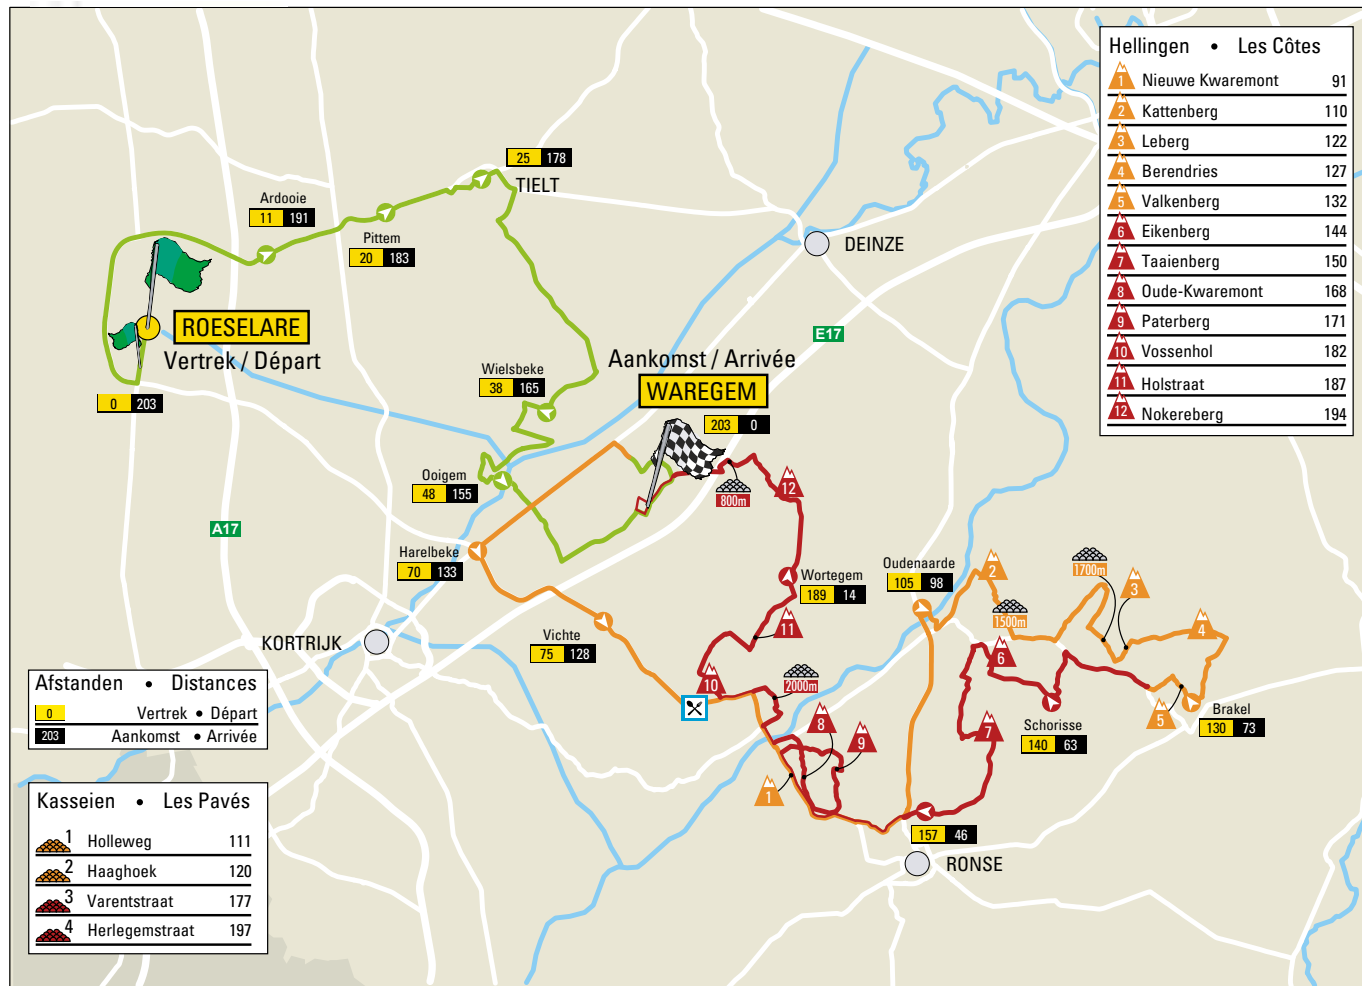

# PARCOURS & PROFIEL / PROFIL

22 Maart 2017 / 22 Mars 2017

DWARS DOOR VLAANDEREN

AFSTAND: 203,4 KM

▲ 5>0 KM PROFIEL / PROFIL

ROESELARE  
0km

WAREGEM  
203km