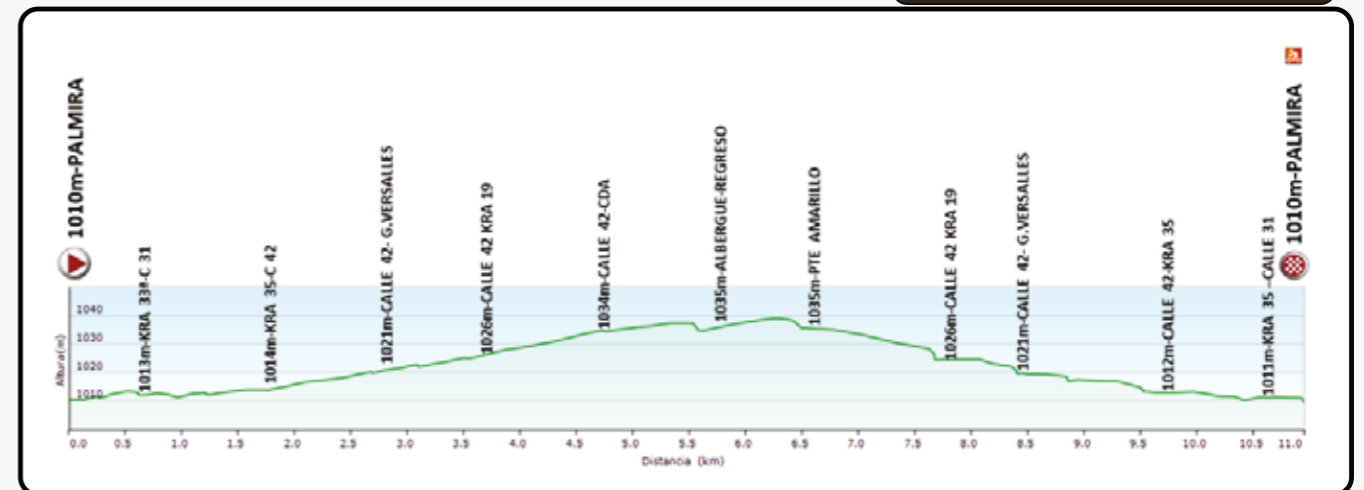

VII. ETAPAS

RECORRIDO ETAPA 1

ETAPA STAGE 1

CIRCUITO EN PALMIRA

HORA
10:00 A.M.

FECHA:
6 de Febrero

DISTANCIA:
99,9 KM

SALIDA: KRA 35 - ESTADIO - PALMIRA LLEGADA: KRA 35 ESTADIO PALMIRA

CADA VUELTA TIENE 11,1 KMS
NOTA: 9 VUELTAS TOTAL 99.9 KM
METAS VOLANTES: VUELTAS 3, 5 y 7

ALTIMETRIA

CIRCUITO EN PALMIRA