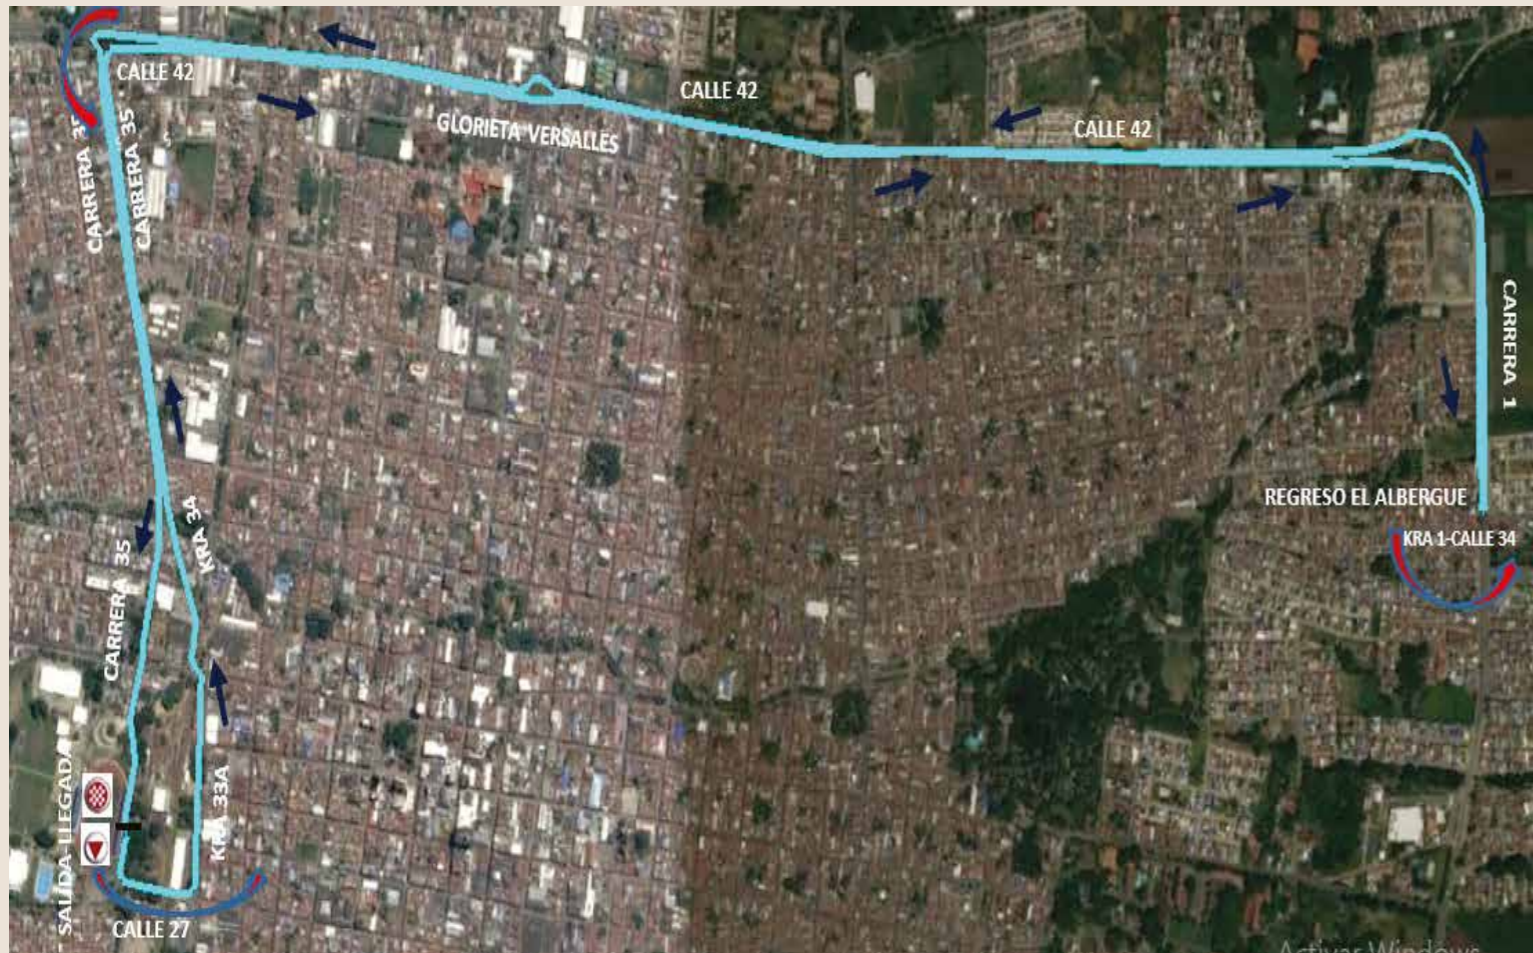

VII. ETAPAS

RECORRIDO ETAPA 1

ETAPA STAGE 1

CIRCUITO EN PALMIRA

HORA
10:00 A.M.

FECHA:
6 de Febrero

DISTANCIA:
99,9 KM

SALIDA: KRA 35 - ESTADIO - PALMIRA LLEGADA: KRA 35 ESTADIO PALMIRA

CADA VUELTA TIENE 11,1 KMS
NOTA: 9 VUELTAS TOTAL 99.9 KM
METAS VOLANTES: VUELTAS 3, 5 y 7

ALTIMETRIA

CIRCUITO EN PALMIRA