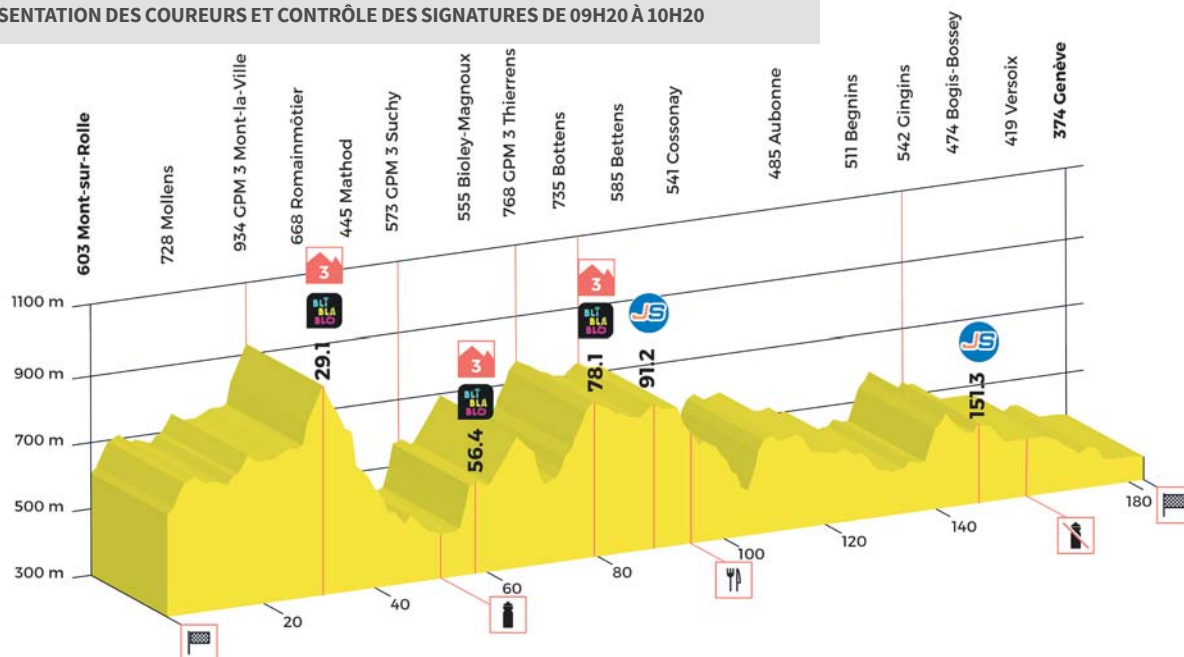

# MONT-SUR-ROLLE - GENÈVE

## DIMANCHE 29 AVRIL 2018

5<sup>ÈME</sup> ÉTAPE

DISTANCE 181.8 KM

MONTÉE 1581 M

DESCENTE 1810 M

TEMPS PRÉVU 4 H 19 MIN.

MOYENNE HORAIRE 42.0 KM/H

DIRECT TV 13H40 - 15H35

PRÉSENTATION DES COUREURS ET CONTRÔLE DES SIGNATURES DE 09H20 À 10H20

SIGN.	ALT.	DISTANCE	LIEU	HEURES DE PASSAGE				
				Cara-vane	moyenne horaire			
		KM			40.5 km/h	42.0 km/h	43.5 km/h	
	Neutralisation 1,7 km		Place du Collège, route de Gimel, départ lancé en face du moloque, direction Gimel	09:45	10:30	10:30	10:30	
	603	0,0	181,8	<b>Départ, Mont-sur-Rolle</b> Rte de Gimel, hauteur du moloque		10:35	10:35	10:35
	701	5,4	176,4	Gimel		10:45	10:45	10:45
	685	6,6	175,3	Saubraz giratoire, tout droit, Martigny - Bex		10:47	10:47	10:46
	675	11,3	170,6	Bière		10:54	10:53	10:52
	749	15,0	166,8	Berolle		10:59	10:58	10:57
	728	17,5	164,3	Mollens		11:03	11:02	11:01
	732	20,6	161,3	Montricher		11:07	11:06	11:05
	758	25,5	156,3	Début GPM 3, 3,6 km pente moy. 4.9% max. 7.0%		11:14	11:13	11:12
	822	26,7	155,2	Mont-la-Ville	10:29	11:17	11:15	11:14
	934	29,1	152,8	GPM 3ème catégorie, Mont-la-Ville		11:22	11:20	11:18
	876	30,0	151,8	La Praz		11:23	11:21	11:19
	785	33,4	148,4	Juriens		11:26	11:25	11:23
	668	35,3	146,5	Romainmôtier		11:28	11:27	11:25
	663	36,4	145,4	Croy		11:30	11:28	11:26
	590	39,0	142,9	Bofflens		11:32	11:30	11:28
	522	41,0	140,8	Agiez		11:35	11:33	11:31
	518	42,3	139,5	Orbe		11:36	11:34	11:32
	445	49,1	132,7	Method		11:46	11:43	11:41
	442	54,0	127,8	Ependes		11:53	11:50	11:48
	447	54,5	127,3	Début GPM 3, 1,9 km pente moy. 6.5% max. 8.0%		11:54	11:51	11:48
	572	56,4	125,4	GPM 3ème catégorie, Suchy		11:59	11:56	11:53