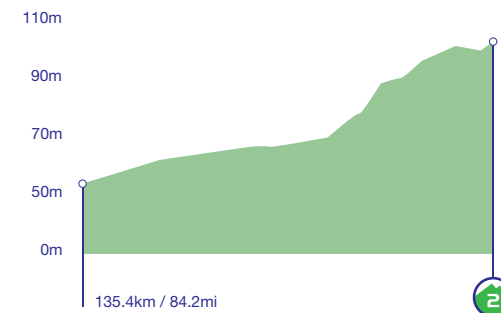

### Stage profile

### 3km to go profile

### KoM profiles

**Ilmington: Cat 2** 2.1km / av.5%

**Edge Hill: Cat 2** 800m / av.9.9%

**Burton Dassett: Cat 2** 1.7km / av.4.9%