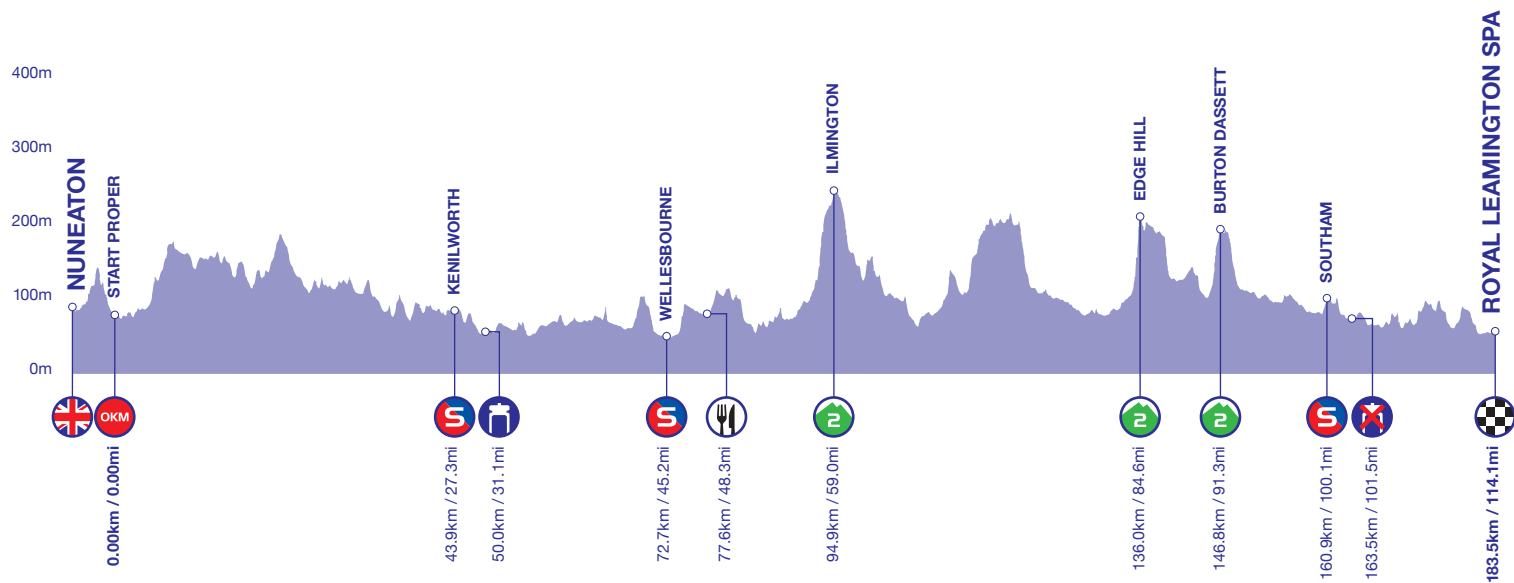

## ROUTE PROFILES NUNEATON TO ROYAL LEAMINGTON SPA

### Stage profile

### 3km to go profile

### KoM profiles

**Ilmington: Cat 2** 2.1km / av.5%

**Edge Hill: Cat 2** 800m / av.9.9%

**Burton Dassett: Cat 2** 1.7km / av.4.9%