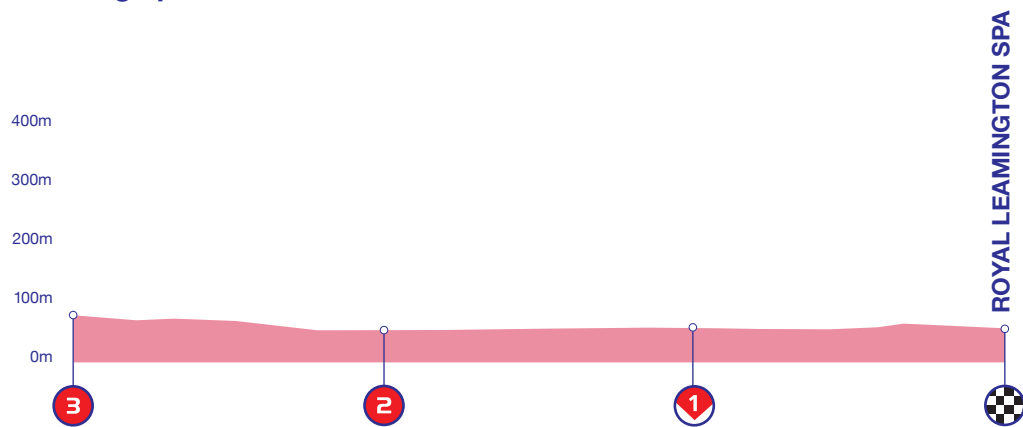

## ROUTE PROFILES NUNEATON TO ROYAL LEAMINGTON SPA

### Stage profile

### 3km to go profile

### KoM profiles

**Ilmington: Cat 2** 2.1km / av.5%

**Edge Hill: Cat 2** 800m / av.9.9%

**Burton Dassett: Cat 2** 1.7km / av.4.9%