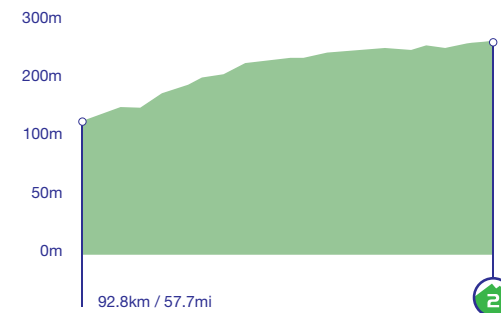

### Stage profile

### 3km to go profile

### KoM profiles

**Ilmington: Cat 2** 2.1km / av.5%

**Edge Hill: Cat 2** 800m / av.9.9%

**Burton Dassett: Cat 2** 1.7km / av.4.9%