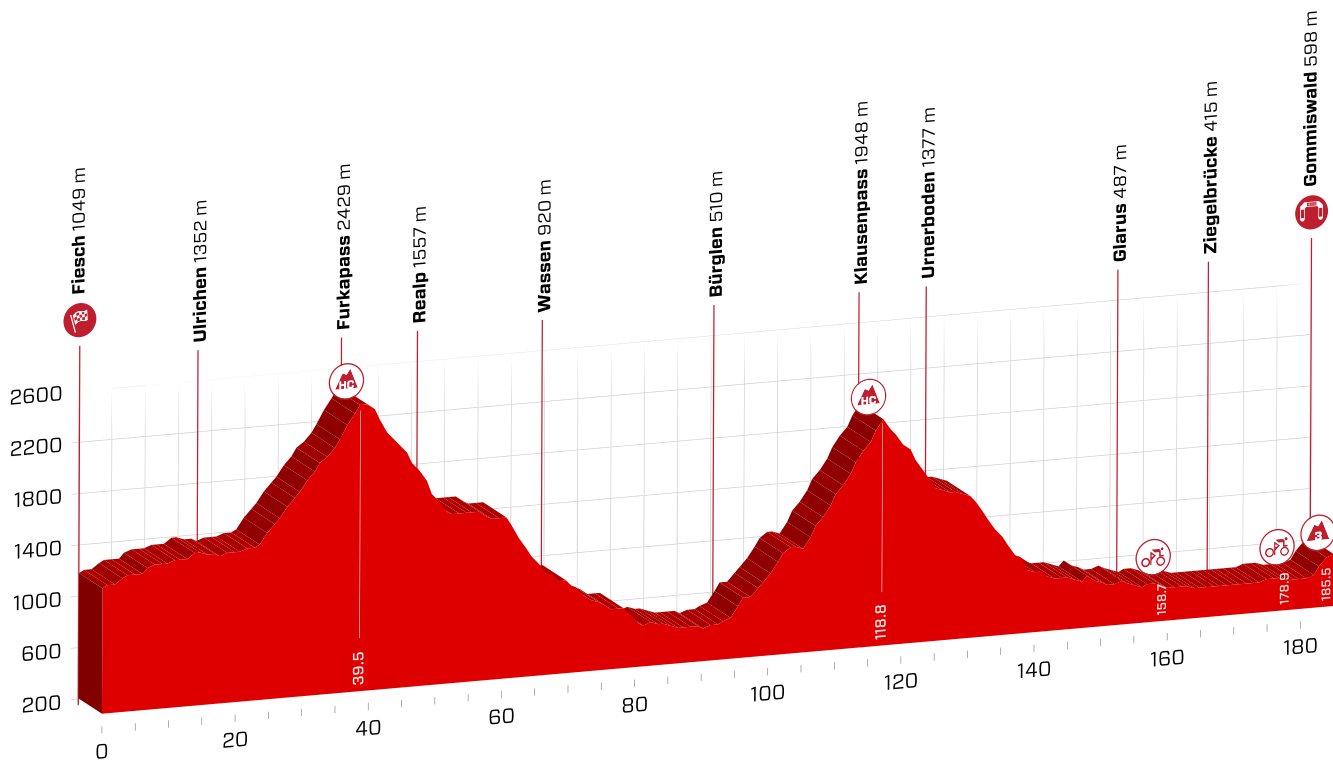

6. Etappe

Tour de Suisse 2018

Fiesch - Gommiswald, 186 km

Donnerstag, 14. Juni 2018 / jeudi le 14 juin 2018

Steigung / montée ▲ 3328 m Gesamtzeit / Temps prévu 5 h 4 min
 Gefälle / descente ▼ 3783 m Stundenmittel / Moyenne horaire 37 km/h