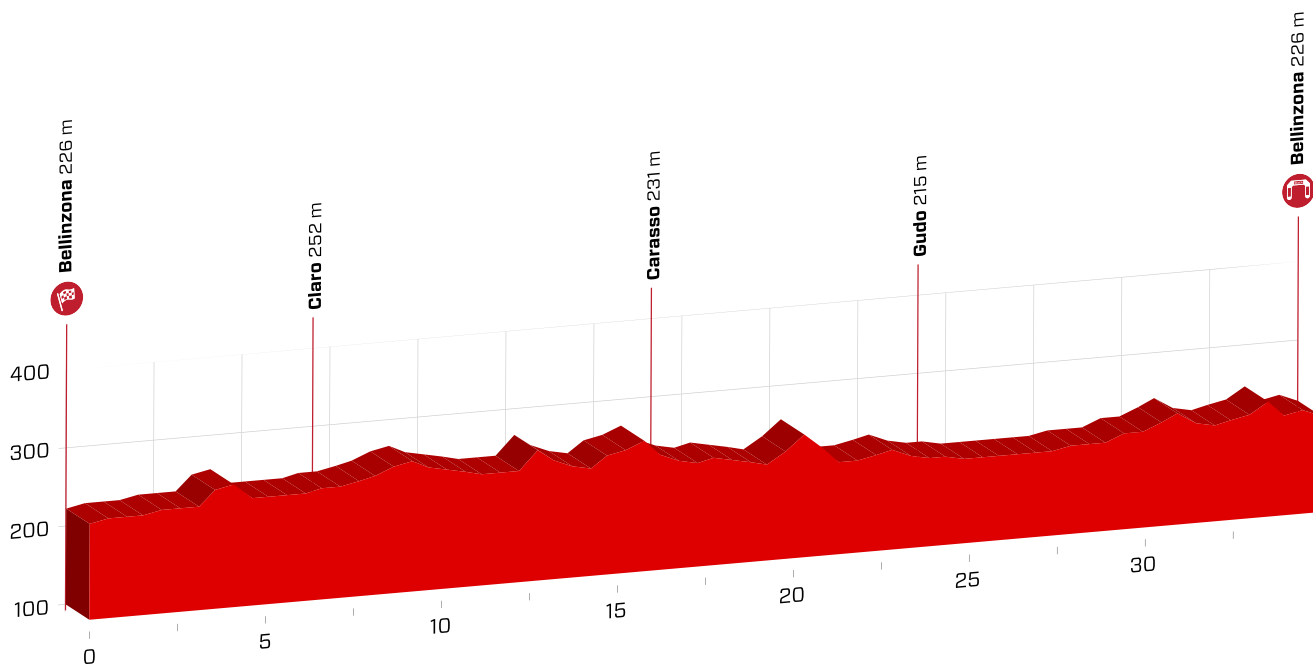

9. Etappe

Tour de Suisse 2018

Bellinzona - Bellinzona, 34.1 km

Sonntag, 17. Juni 2018 / dimanche le 17 juin 2018

Steigung / montée ▲ 279 m

Gesamtzeit / Temps prévu 43 min 55 sec

Gefälle / descente ▼ 279 m

Stundenmittel / Moyenne horaire 47 km/h

m ü. M.	km	km	Ort / Lieu	Werbe- kolonne / Cara- vanne	1. Start / Départ	Letzter / Dernier
226	0.0	34.1	Viale Giuseppe Motta		13:17	15:36
227	0.3	33.8	Abzweigung rechts, Via Pizzo di Claro		13:17	15:36
232	1.7	32.4	Kreisel rechts, Via al Maglio		13:19	15:38
231	2.0	32.1	Abzweigung links, Via San Gottardo	Inseln 4x	13:20	15:39
236	2.5	31.6	Abzweigung rechts, Via Molinazzo		13:20	15:39
239	2.7	31.4	Abzweigung links, Via alla Rotonda		13:20	15:39
255	3.1	31.0	Abzweigung rechts, Via Traversagna		13:21	15:40
259	3.2	30.9	Abzweigung links, Via Rotondello		13:21	15:40
265	3.4	30.7	Abzweigung links, Via Motto della Croce		13:21	15:40
249	3.6	30.5	Abzweigung rechts, Via Cantonale		13:22	15:41
244	3.9	30.2	Castione		13:22	15:41
240	4.1	30.0	Kreisel rechts, Via S. Bernardino		13:22	15:41
240	4.3	29.8	Abzweigung links, Via Prati die Mulini		13:22	15:41
⚠	240	4.5	Abzweigung rechts, Via delle Scuole	Gleis	13:23	15:42
240	4.6	29.5	Abzweigung links, Via della Chiesa		13:23	15:42
240	4.9	29.2	Abzweigung links, Via Campagnora		13:23	15:42
⚠	239	5.3	Abzweigung rechts, Via S. Gottardo	Verkehrsteiler 2x	13:23	15:42
252	7.2	26.9	Claro	Inseln 2x	13:26	15:45
268	8.7	25.4	Kreisel links, Ponton		13:28	15:47
255	9.6	24.5	Abzweigung links, El Stradon	Insel	13:29	15:48
266	12.0	22.1	Gnosca		13:32	15:51
⚠	259	12.4	Via Cantonale	Bodenwellen 2x & Insel	13:33	15:52
243	13.7	20.4	Gorduno		13:34	15:53
256	14.1	20.0	Kreisel geradeaus, Via Cantonale	Inseln 2x	13:35	15:54