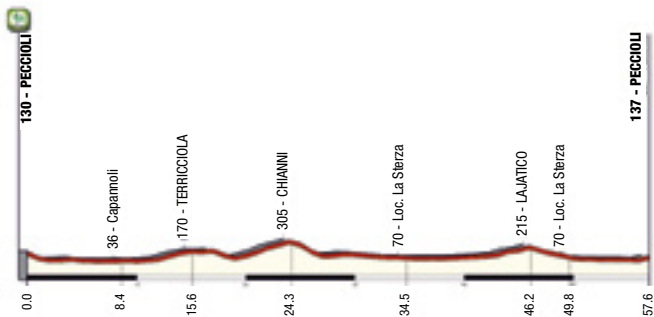

66 Gran Premio città di PECCIOLI COPPA SABATINI

Tratto in linea di Km 57,6

1° Circuito di Km 21,7 da ripetere 3 volte

2° Circuito di Km 12,2 da ripetere 6 volte

130 - PECCIOLI