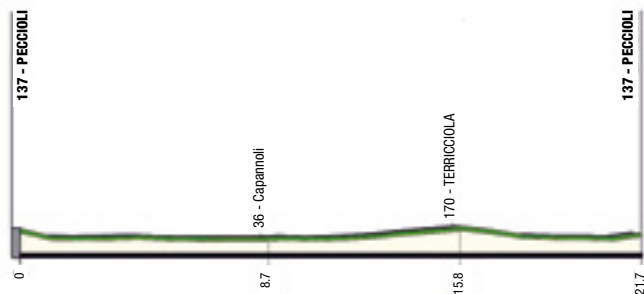

66 Gran Premio città di PECCIOLI COPPA SABATINI

Tratto in linea di Km 57,6

1° Circuito di Km 21,7 da ripetere 3 volte

2° Circuito di Km 12,2 da ripetere 6 volte

130 - PECCIOLI