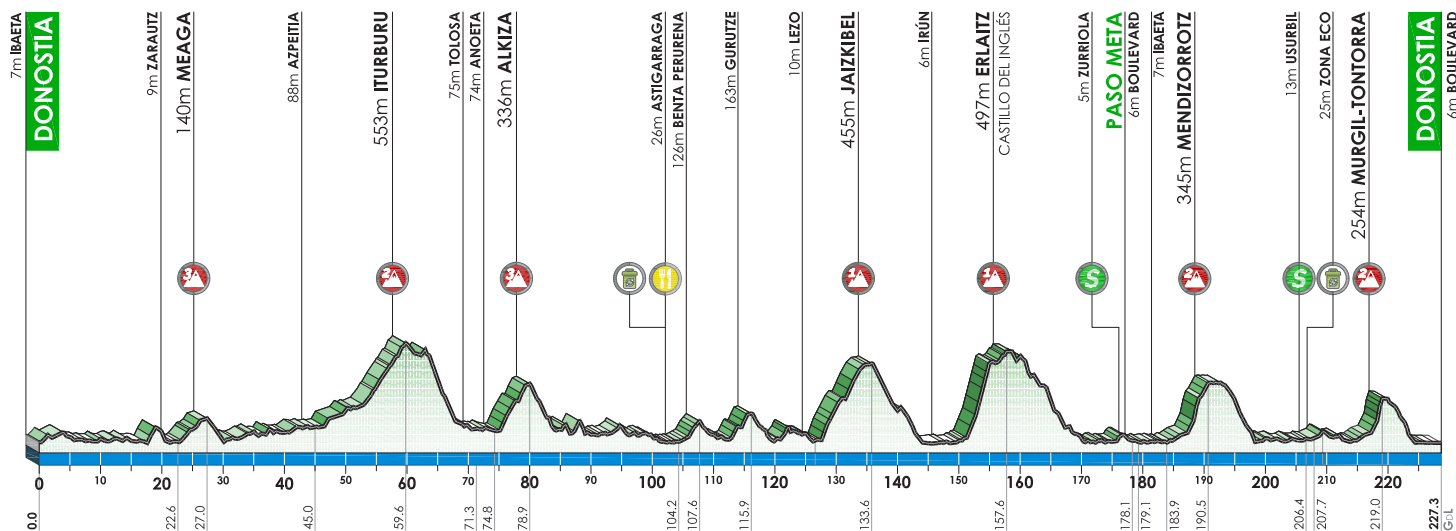

## DONOSTIA-SAN SEBASTIÁN KLASIKOA

2019

DONOSTIA - DONOSTIA : 227.3 Km

UCI WORLDTOUR MEN ELITE

Kontzentrazioa eta sinadura | Concentración y firma: 10:20 - 11:10

Deia | Llamada: 11:15

Irteera Neutralizatua | Salida Neutralizada: 11:32

Benetako Irteera | Salida Real: 11:49

Ibilbide neutralizatua | Recorrido neutralizado: Hernani Kalea, Miraconcha Pasalekua, Tolosa hiribidea, Ibaeta Plaza

Kilometro neutralizatuak | Kilómetros neutralizados: 3,70km