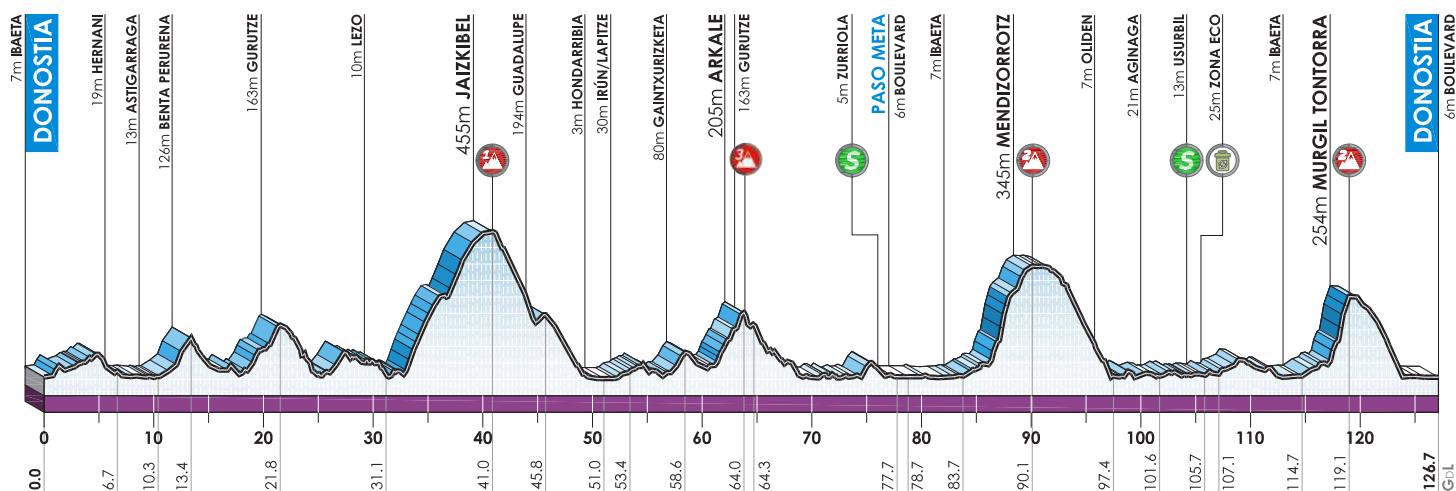

PROFILA | PERFIL

DONOSTIA-SAN SEBASTIÁN KLASIKOA

2019

DONOSTIA - DONOSTIA : 126.7 Km

WOMEN ELITE

Kontzentrazioa eta sinadura | Concentración y firma: 08:45 - 09:40

Deia | Llamada: 09:45

Irteera Neutralizatua | Salida Neutralizada: 10:00

Benetako Irteera | Salida Real: 10:15

Ibilbide neutralizatua | Recorrido neutralizado: Hernani Kalea, Miraconcha Pasalekua, Tolosa hiribidea, Ibaeta Plaza

Kilometro neutralizatuak | Kilómetros neutralizados: 3,70km