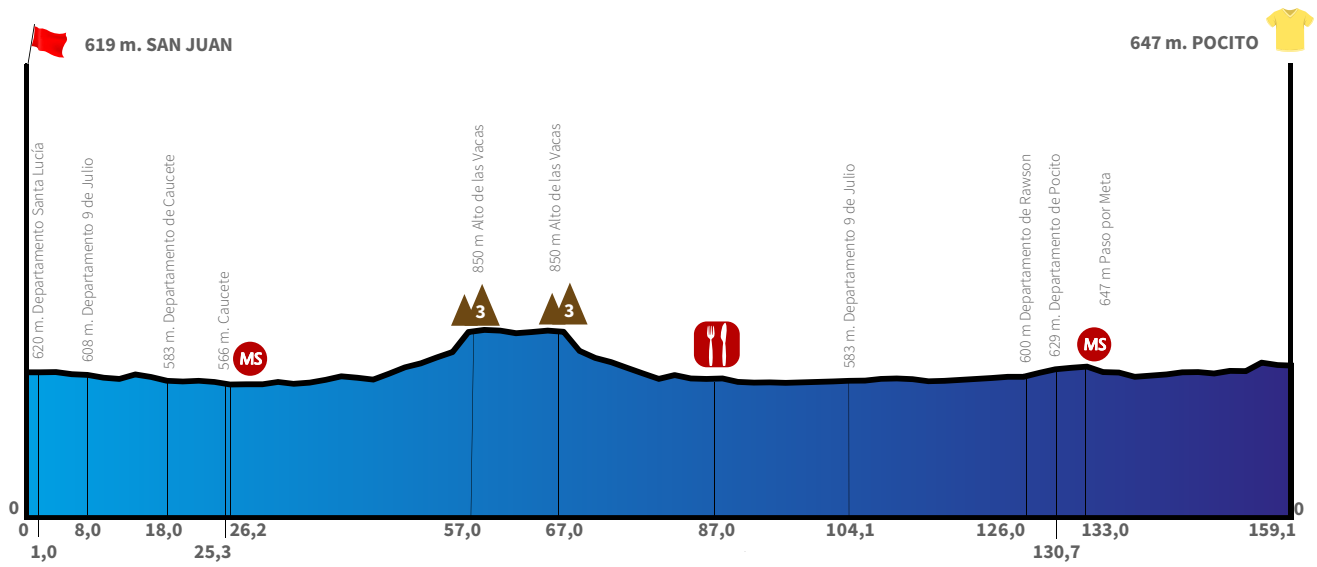

ALTIMETRÍA

 SALIDA  META SPRINT  ALTO DE MONTAÑA

Últimos 3 KM