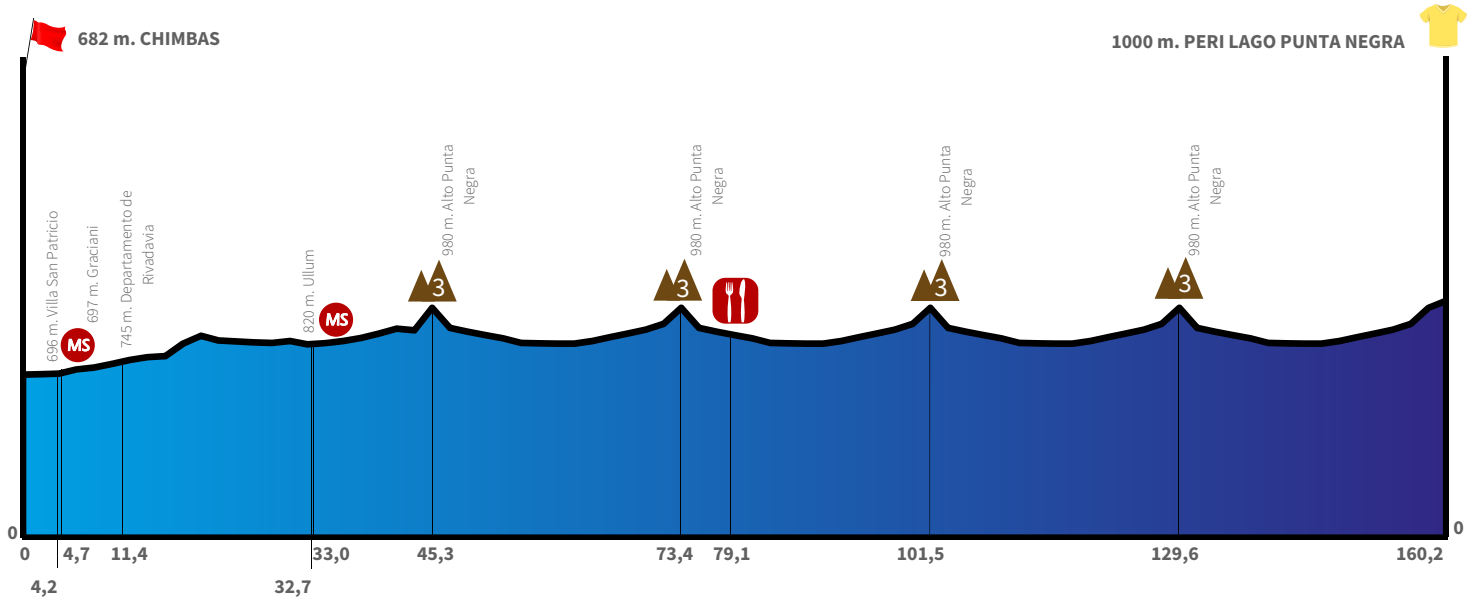

## ALTIMETRÍA

 SALIDA  META SPRINT  ALTO DE MONTAÑA

### Últimos 3 KM