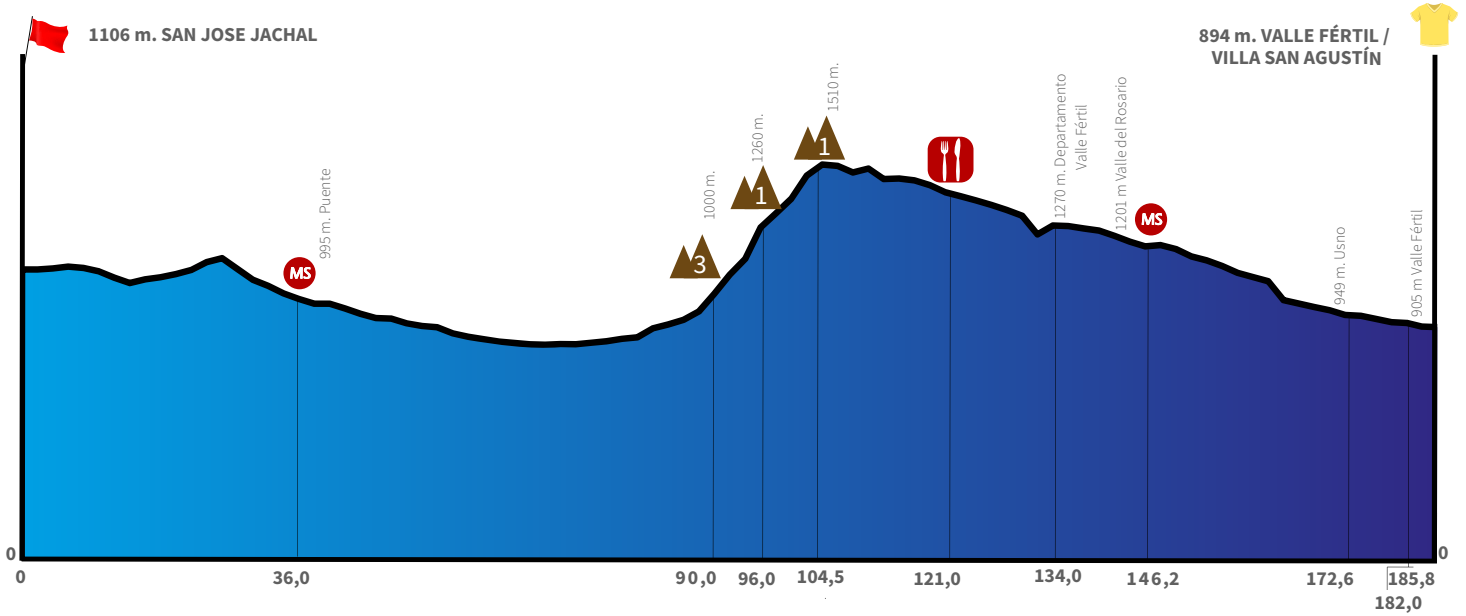

ALTIMETRÍA

 SALIDA
  META SPRINT
  ALTO DE MONTAÑA

Últimos 3 KM