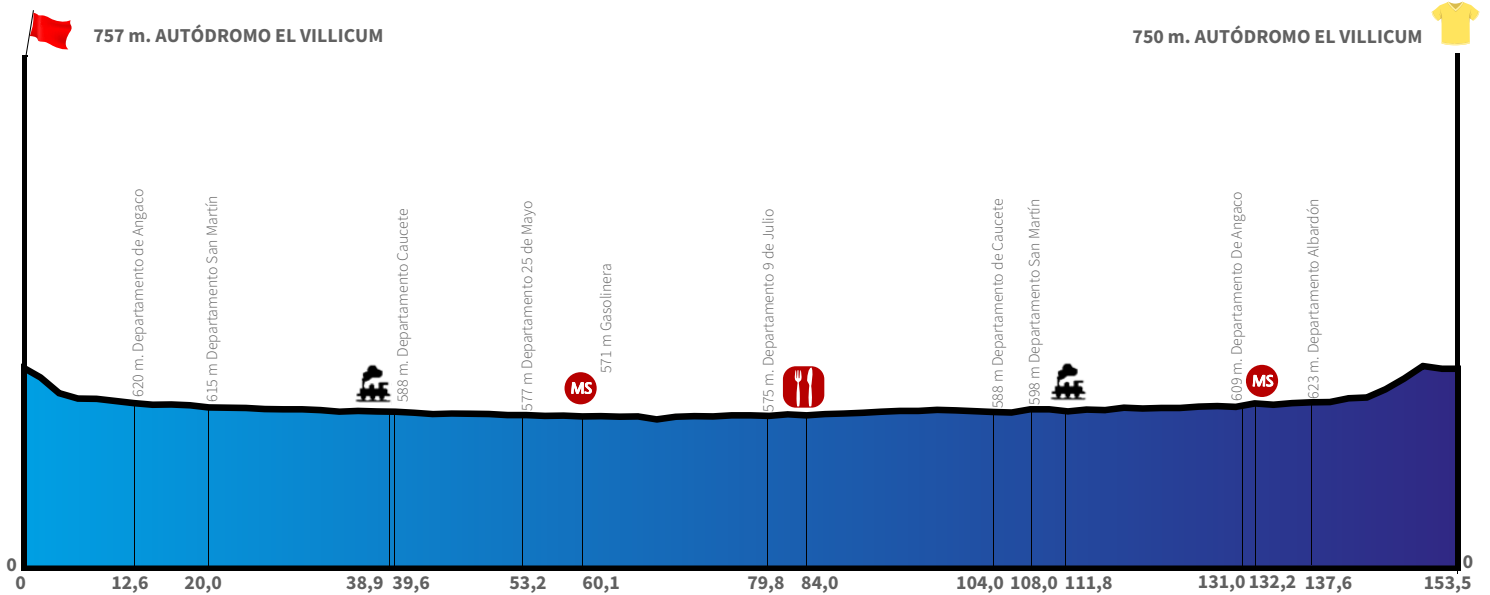

ALTIMETRÍA

 SALIDA  META SPRINT  ALTO DE MONTAÑA

Últimos 3 KM