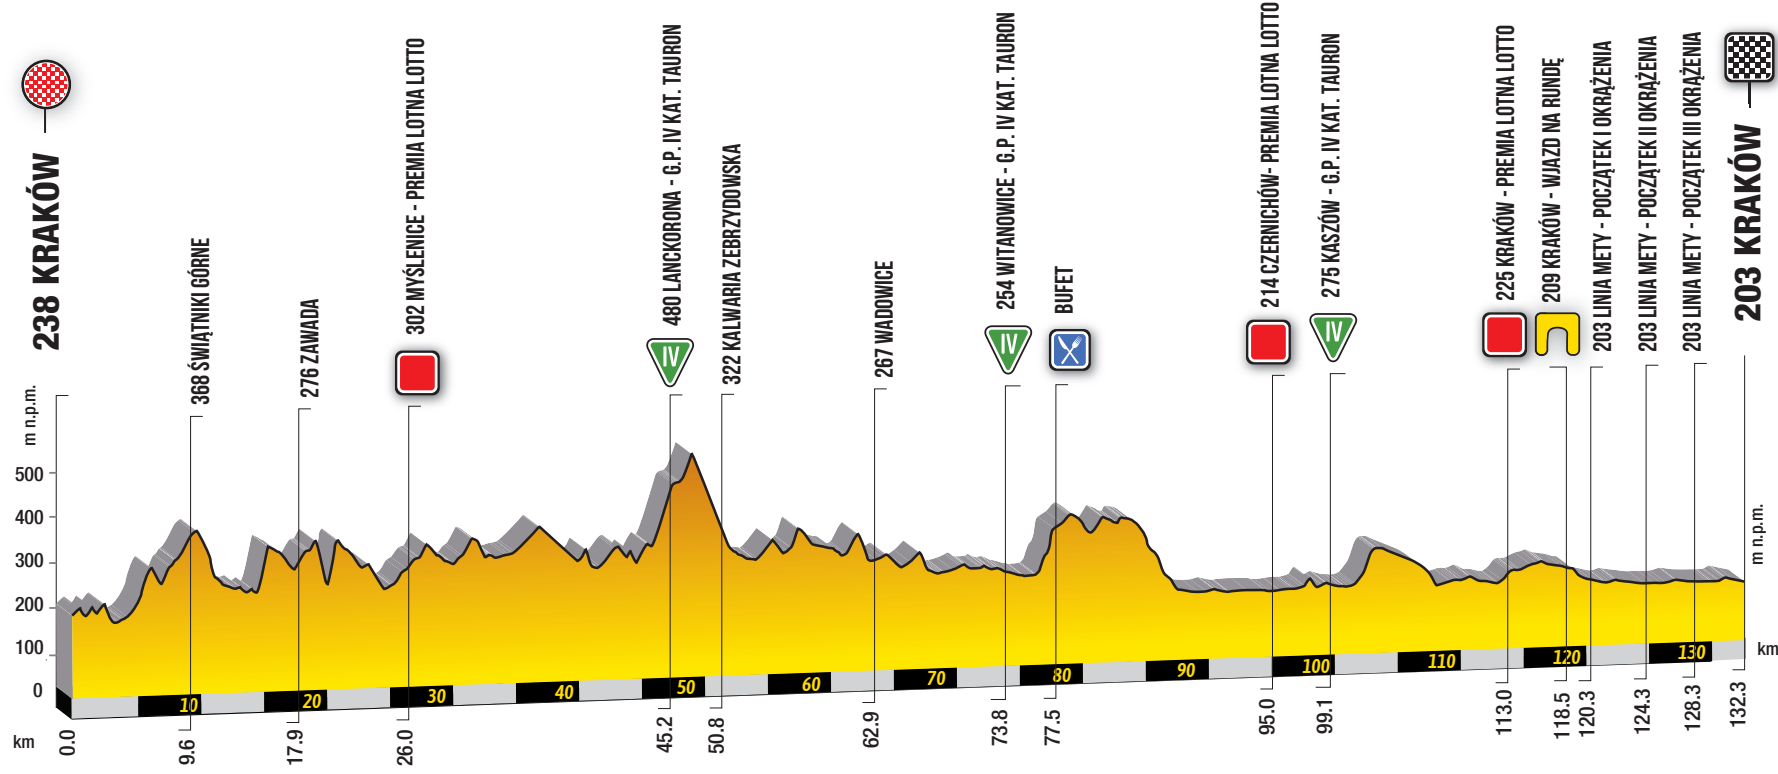

TdP

PRZEKRÓJ TRASY | STAGE PROFILE

KRAKÓW - KRAKÓW |
03.08.2019 | 132 km

01