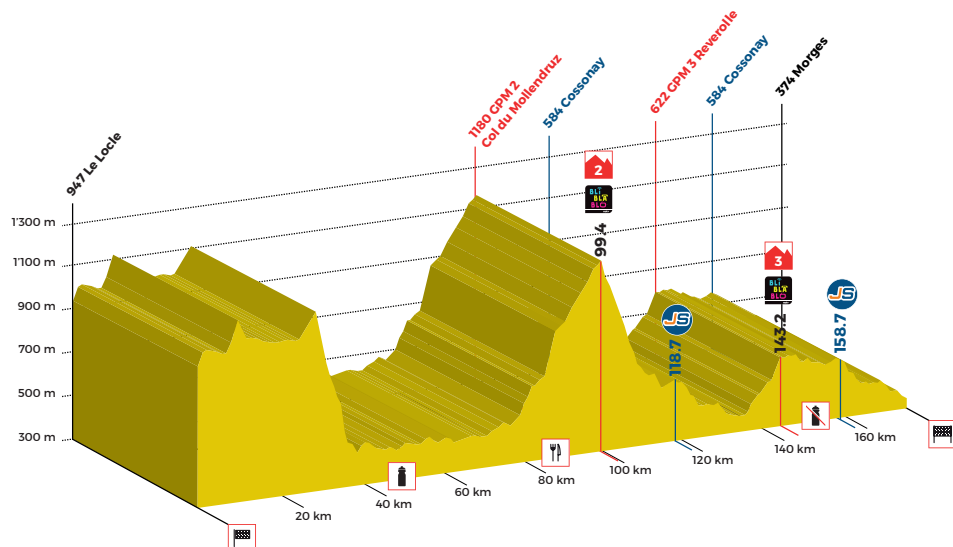

DÉTAIL 2^{ÈME} ÉTAPE

LE LOCLE - MORGES

174.4 km
Jeudi 2 mai 2019

▲ Montée 2'166 m
▼ Descente 2'739 m

Temps prévu 4 h 12 min
Moyenne horaire 41.5 km/h

Kilomètres			Horaires (Heure locale)				
Altitude	Départ	Arrivée	Lieu	Caravane	40.0 km/h	41.5 km/h	43.0 km/h
Présentation des coureurs et contrôle des signatures de 12h00 à 13h00							
DN	Neutralisation 4.0 km		Hôtel-de-Ville, Avenue de l'Hôtel-de-Ville, Rue Daniel-Jeanrichard, à droite, Rue Andrié, à droite, Rue des Envers, à gauche, Rue Alexis-Marie-Piaget, à droite, Rue Jean d'Aarberg, à gauche, Rue Beau-Site, à gauche, Ch. De la Joux-Pélichet, Av. du Collège, à droite, Rte de Bellevue, à droite, Rue du Marais, Rue Girardet	12:25	13:10	13:10	13:10

947	0,0	174,4	Départ, Le Locle	12:30	13:15	13:15	13:15
1016	3,1	171,4	La Chaux-de-Fonds		13:19	13:19	13:19
1045	13,4	161,0	La Sagne-Eglise		13:38	13:37	13:36
1034	15,2	159,2	La Sagne	12:56	13:41	13:40	13:39
1006	19,1	155,3	Petit-Martel		13:46	13:45	13:44
1005	22,1	152,3	Les Ponts-de-Martel		13:50	13:49	13:48
1003	24,2	150,3	Les Petits Ponts		13:53	13:52	13:50
1129	28,8	145,7	Col de la Tourne		14:03	14:01	13:59
850	32,5	142,0	Rochefort-Les Grattes		14:06	14:05	14:03
782	33,3	141,2	Rochefort		14:07	14:05	14:04
719	34,1	140,3	Chambrelien		14:08	14:06	14:04
532	36,7	137,7	Trois Rods		14:11	14:09	14:07
493	37,3	137,1	Boudry		14:11	14:09	14:07
484	41,6	132,9	Bevaix		14:18	14:16	14:14
442	46,2	128,2	Gorgier		14:25	14:22	14:20
451	47,2	127,2	St-Aubin-Sauges		14:26	14:24	14:21