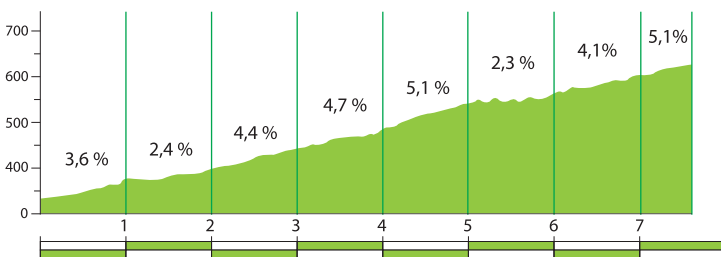

3,0 Km. por CV-817

2,1 Km. recto por CV-817

1,0 Km. recto por CV-817

0,6 Km. giro derecha por Mirador Xorret de Catí

0,1 Km. giro derecha por Mirador Xorret de Catí

0,0 Km. META en Alto Xorret de Catí

2ª Puerto de MAIGMÓ

Ascenso: 7,3 Km
 Altitud máx.: 645 m
 Desnivel: 340 m
 Pendiente media: 3,8%
 Pendiente máx.: 6,2%

Puerto de Xorret de Catí

Ascenso: 4,0 Km
 Altitud máx.: 1.097 m
 Desnivel: 437 m

Pendiente media: 11,6%
 Pendiente máx.: 22,0%
 Coeficiente: 170