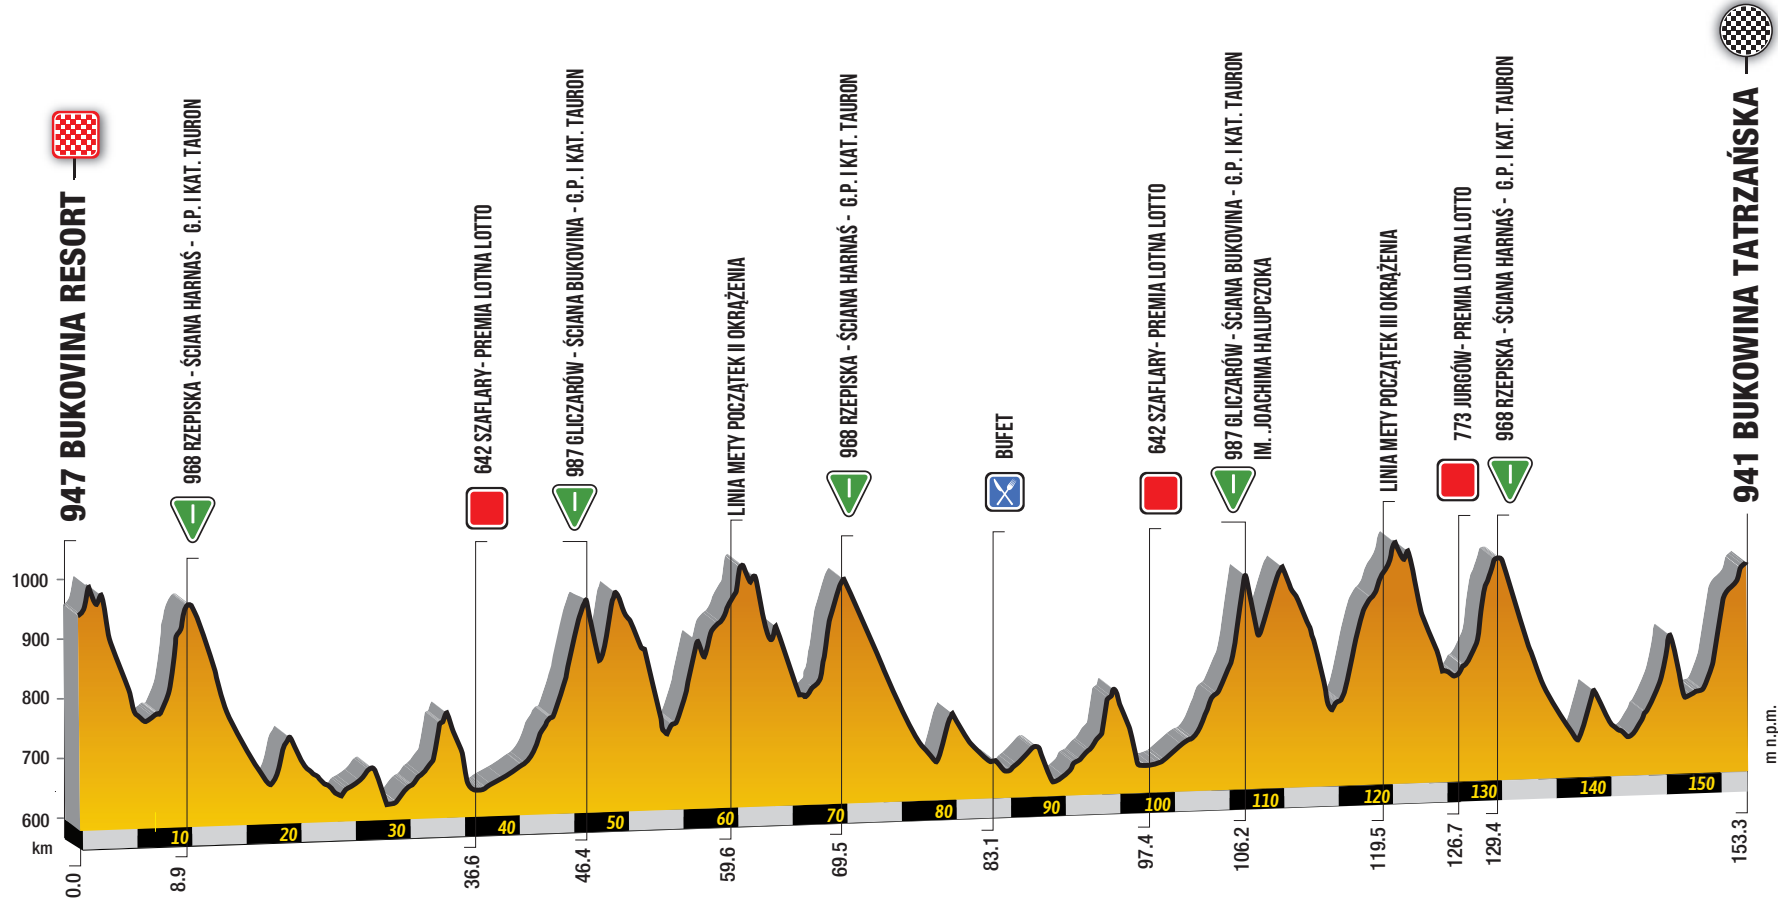

PRZEKRÓJ TRASY | STAGE PROFILE

BUKOVINA RESORT - BUKOVINA TATRZAŃSKA
09.08.2019 | 153 km