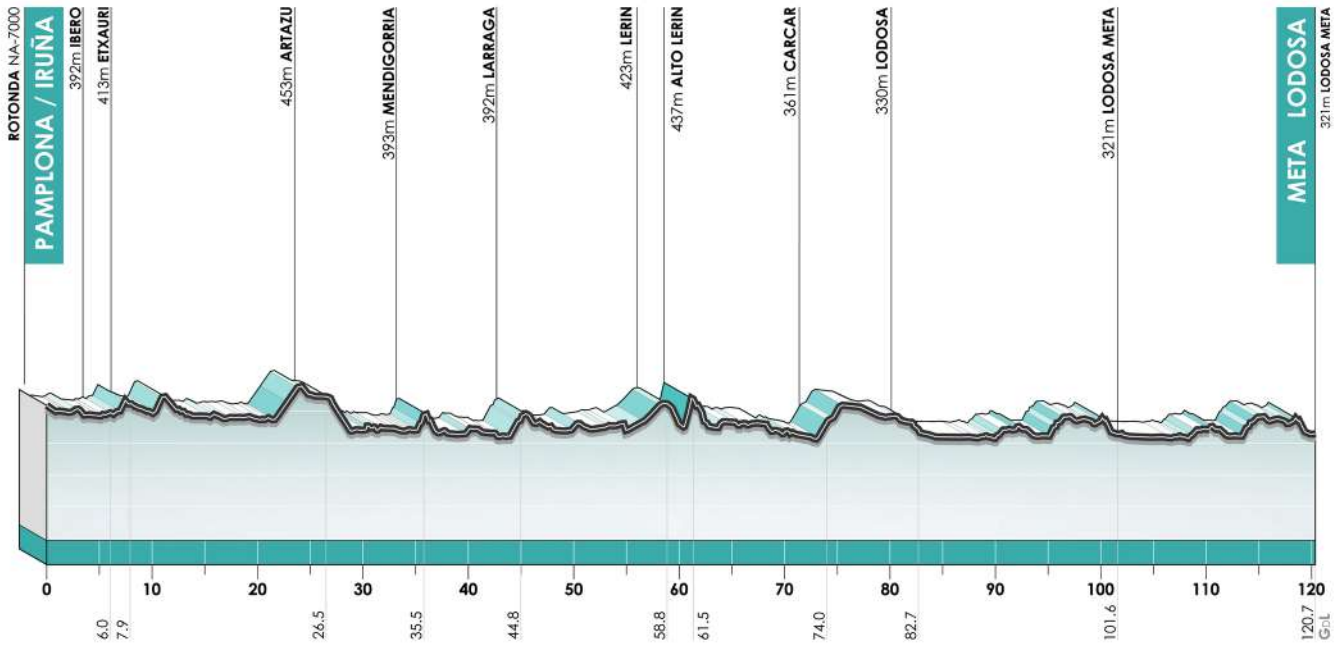

PAMPLONA / IRUÑA

ETAPA

2

120,7 Km

LODOSA

EMAKUMEEN NAFARROAKO KLASIKOA

2019

PAMPLONA / IRUÑA - LODOSA : 120.7 Km

AZKEN 3 KILOMETROAK ÚLTIMOS 3 KILÓMETROS

PAMPLONA / IRUÑA - LODOSA