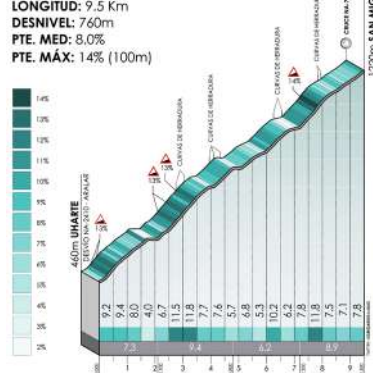

PAMPLONA / IRUÑA

ETAPA

1

108 Km

LEKUNBERRI

EMAKUMEEN NAFARROAKO KLASIKOA

2019

PAMPLONA / IRUÑA - LEKUNBERRI : 108 Km

ALTO DE GOÑI

EMAKUMEEN NAFARROAKO KLASIKOA

LONGITUD: 8.7 Km
 DESNIVEL: 455m
 PTE. MED: 5.2%
 PTE. MÁX: 9% (100m)

LIZARRAGA

EMAKUMEEN NAFARROAKO KLASIKOA

LONGITUD: 4.0 Km
 DESNIVEL: 191m
 PTE. MED: 4.8%
 PTE. MÁX: 8% (100m)

SAN MIGUEL DE ARLAR

EMAKUMEEN NAFARROAKO KLASIKOA

LONGITUD: 9.5 Km
 DESNIVEL: 760m
 PTE. MED: 8.0%
 PTE. MÁX: 14% (100m)

AZKEN 3 KILOMETROAK ÚLTIMOS 3 KILOMETROS

PAMPLONA / IRUÑA - LEKUNBERRI