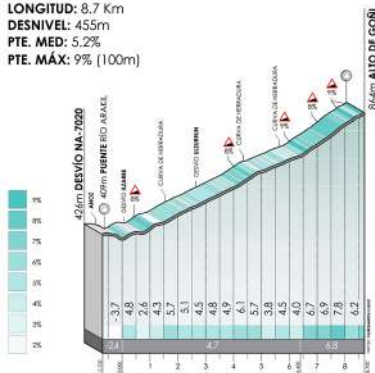

PAMPLONA / IRUÑA

ETAPA

1

108 Km

LEKUNBERRI

EMAKUMEEN NAFARROAKO KLASIKOA

2019

PAMPLONA / IRUÑA - LEKUNBERRI : 108 Km

ALTO DE GOÑI

EMAKUMEEN NAFARROAKO KLASIKOA

LONGITUD: 8.7 Km
 DESNIVEL: 455m
 PTE. MED: 5.2%
 PTE. MÁX: 9% (100m)

LIZARRAGA

EMAKUMEEN NAFARROAKO KLASIKOA

LONGITUD: 4.0 Km
 DESNIVEL: 191m
 PTE. MED: 4.8%
 PTE. MÁX: 8% (100m)

SAN MIGUEL DE ARLAR

EMAKUMEEN NAFARROAKO KLASIKOA

LONGITUD: 9.5 Km
 DESNIVEL: 760m
 PTE. MED: 8.0%
 PTE. MÁX: 14% (100m)

AZKEN 3 KILOMETROAK ÚLTIMOS 3 KILOMETROS

PAMPLONA / IRUÑA - LEKUNBERRI