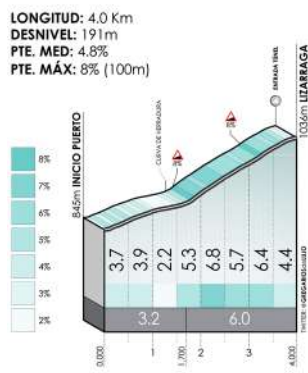

PAMPLONA / IRUÑA

ETAPA

1

108 Km

LEKUNBERRI

EMAKUMEEN NAFARROAKO KLASIKOA

2019

PAMPLONA / IRUÑA - LEKUNBERRI : 108 Km

ALTO DE GOÑI

EMAKUMEEN NAFARROAKO KLASIKOA

LONGITUD: 8.7 Km
 DESNIVEL: 455m
 PTE. MED: 5.2%
 PTE. MÁX: 9% (100m)

LIZARRAGA

EMAKUMEEN NAFARROAKO KLASIKOA

LONGITUD: 4.0 Km
 DESNIVEL: 191m
 PTE. MED: 4.8%
 PTE. MÁX: 8% (100m)

SAN MIGUEL DE ARLAR

EMAKUMEEN NAFARROAKO KLASIKOA

LONGITUD: 9.5 Km
 DESNIVEL: 760m
 PTE. MED: 8.0%
 PTE. MÁX: 14% (100m)

AZKEN 3 KILOMETROAK ÚLTIMOS 3 KILOMETROS

PAMPLONA / IRUÑA - LEKUNBERRI