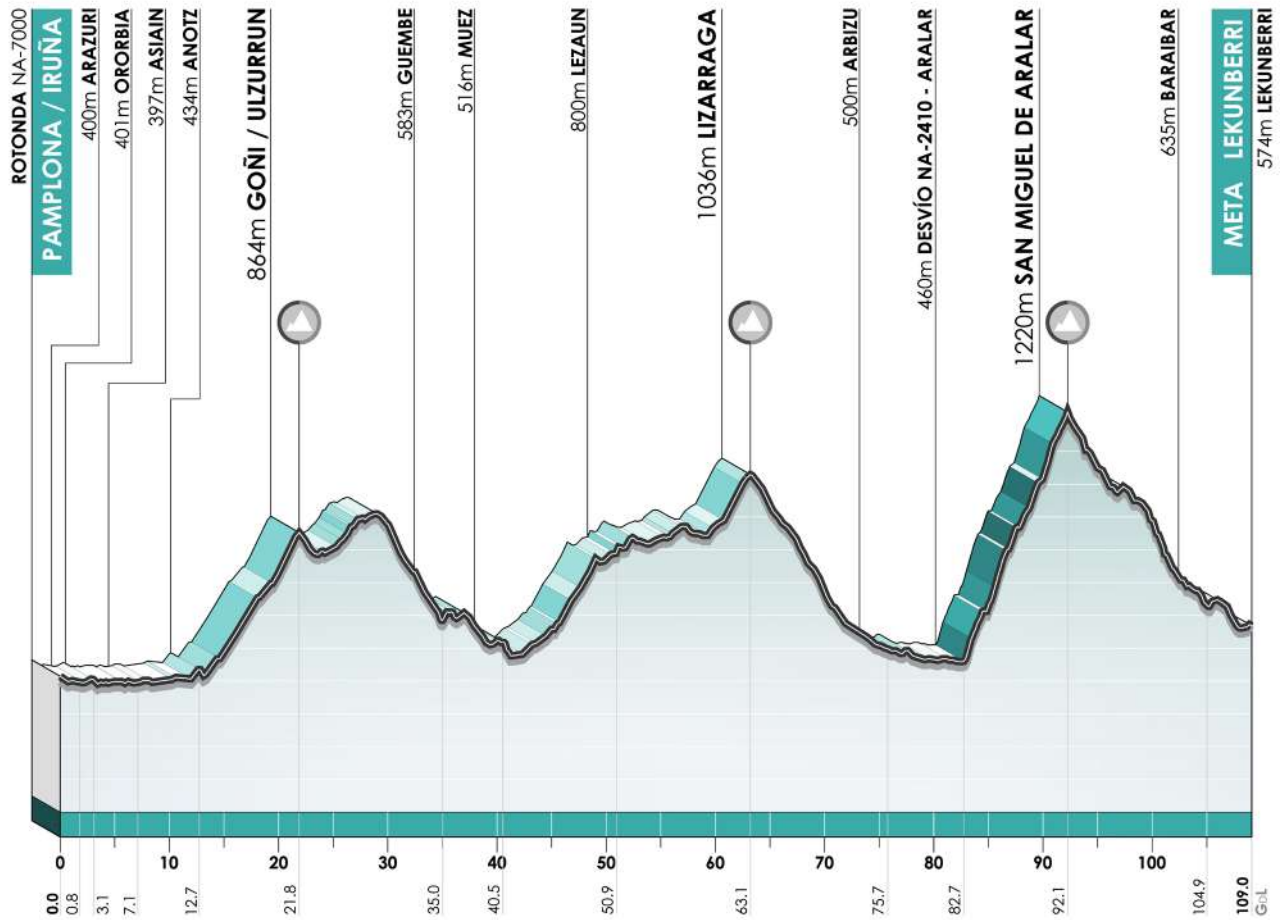

PAMPLONA / IRUÑA

ETAPA

1

108 Km

LEKUNBERRI

EMAKUMEEN NAFARROAKO KLASIKOA

2019

PAMPLONA / IRUÑA - LEKUNBERRI : 108 Km

ALTO DE GOÑI

EMAKUMEEN NAFARROAKO KLASIKOA

LONGITUD: 8.7 Km
 DESNIVEL: 455m
 PTE. MED: 5.2%
 PTE. MÁX: 9% (100m)

LIZARRAGA

EMAKUMEEN NAFARROAKO KLASIKOA

LONGITUD: 4.0 Km
 DESNIVEL: 191m
 PTE. MED: 4.8%
 PTE. MÁX: 8% (100m)

SAN MIGUEL DE ARLAR

EMAKUMEEN NAFARROAKO KLASIKOA

LONGITUD: 9.5 Km
 DESNIVEL: 760m
 PTE. MED: 8.0%
 PTE. MÁX: 14% (100m)

AZKEN 3 KILOMETROAK ÚLTIMOS 3 KILOMETROS

PAMPLONA / IRUÑA - LEKUNBERRI