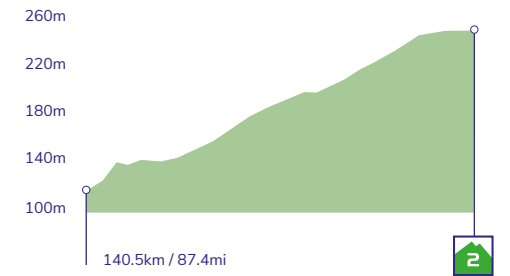

### Stage profile

### KoM profiles

**Hardens Hill: Cat 2** 2.7km / 3.7% avg

**Scott's View: Cat 2** 2.2km / 3% avg

**Dingleton: Cat 2** 2.4km / 6.8% avg

### Final 3km profile