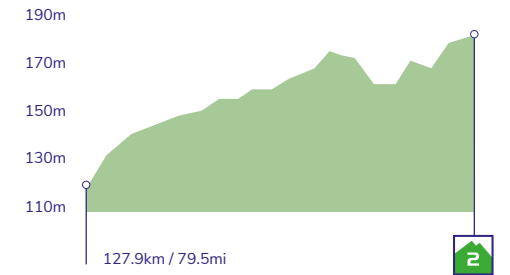

### Stage profile

### KoM profiles

**Hardens Hill: Cat 2** 2.7km / 3.7% avg

**Scott's View: Cat 2** 2.2km / 3% avg

**Dingleton: Cat 2** 2.4km / 6.8% avg