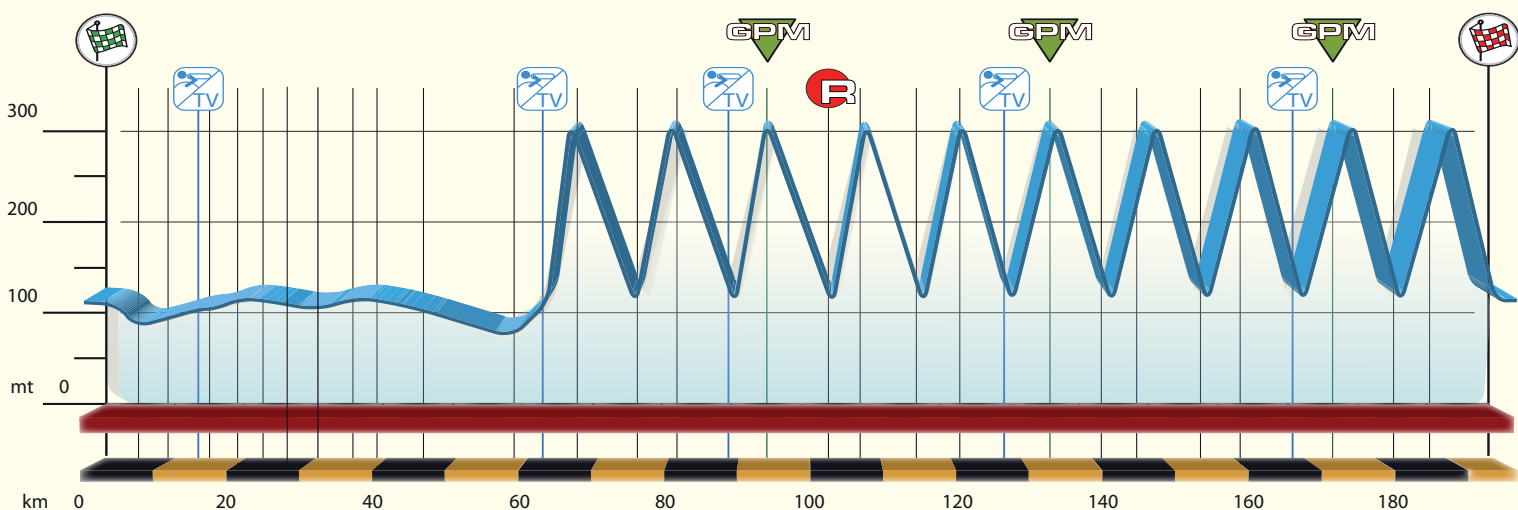

Beghelli
Gran Premio
Bruno Beghelli

domenica
6 ottobre 2019
Monteveglia
Valsamoggia (Bo)

24^a EDIZIONE

Altimetria

Altimétrie

Trasferimento	118
Monteveglia - partenza/depart	118
Bazzano	78
Savignano sul Panaro	100
Vignola centro	112
Vignola - Bivio Gessiere	112
Castelvetro	125
Ca' di Sola	123
Vignola - Bivio Gessiere	112
Castelvetro	125
Ca' di Sola	123
Vignola - Bivio Gessiere	112
Bazzano	78
Monteveglia - inizio circuito	118
Zappolino	234
Monteveglia - fine 1° giro	118
Zappolino	234
Monteveglia - fine 2° giro	118
Zappolino	234
Monteveglia - fine 3° giro	118
Zappolino	234
Monteveglia - fine 4° giro	118
Zappolino	234
Monteveglia - fine 5° giro	118
Zappolino	234
Monteveglia - fine 6° giro	118
Zappolino	234
Monteveglia - fine 7° giro	118
Zappolino	234
Monteveglia - fine 8° giro	118
Zappolino	234
Monteveglia - fine 9° giro	118
Zappolino	234
Monteveglia - arrivo/arrivée	118

Altimetria circuito finale Altimétrie circuit final