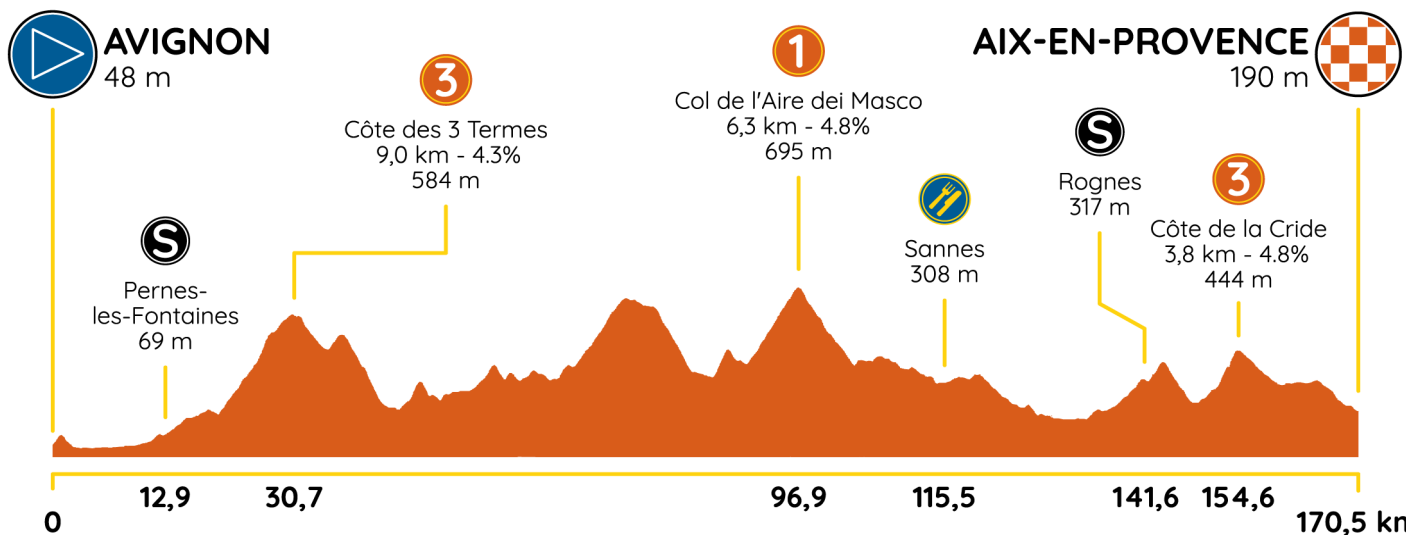

PROFIL

↑ 2560 m, ↓ 2401 m ▲ 19 m ▲ 694 m

S
KM 12,9
PERNES-LES-FONTAINES
D28

3
KM 30,7
SOMMET DU COL DES 3 TERMES
GPM 3^e CATÉGORIE
Montée de 6,0 km à 4,1 %

1
KM 96,9
SOMMET DU COL DE L'AIRE DEI MASCO
GPM 1^{ère} CATÉGORIE
Montée de 7,9 km à 4,0 %

S
KM 141,6
ROGNES
D543

3
KM 154,6
SOMMET DE LA CRIDE
GPM 3^e CATÉGORIE
Montée de 10,1 km à 5,4 %

5 DERNIERS KM