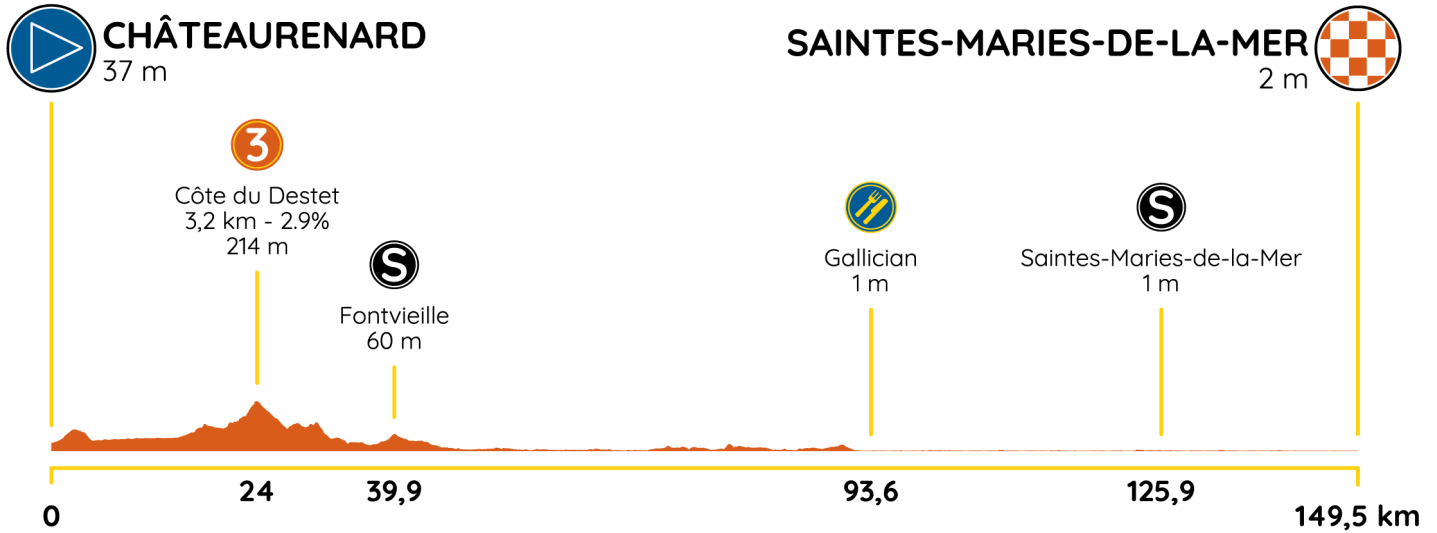

PROFIL

↑ 711 m, ↓ 744 m ▲ 0 m ▲ 217 m

3
KM 24
SOMMET DU COL DU DESTET
GPM 3^e CATÉGORIE
Montée de 1,4 km à 4,5 %

S
KM 39,9
LE PARADOU
Intersection D17 / D78 F

S
KM 125,9
SAINTE-MARIES-DE-LA-MER
D38 - Premier passage de la ligne d'arrivée

5 DERNIERS KM