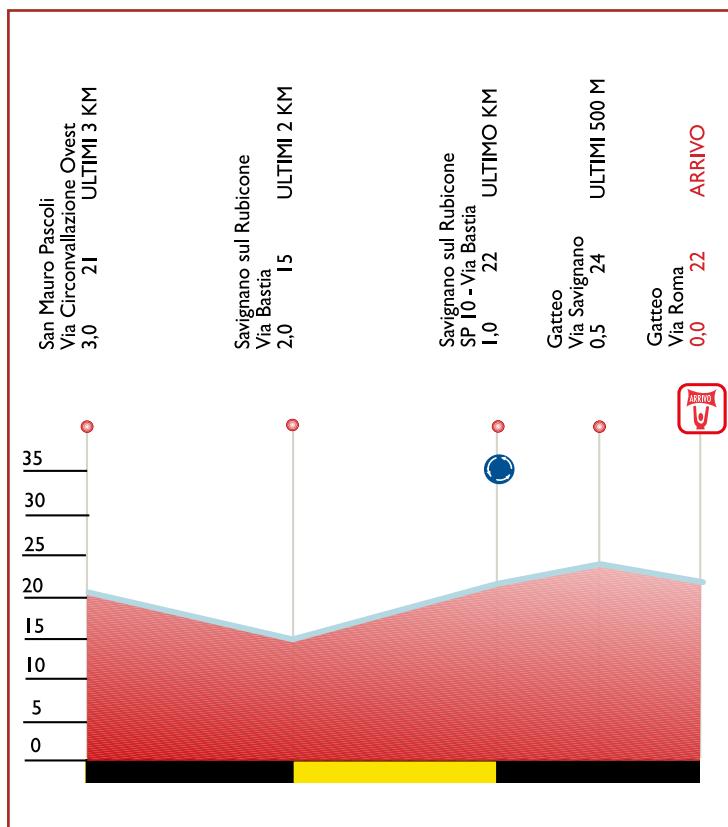

Alt	Località	Parz	Percorsi	Da perc	Ora di passaggio 55 Km/h	
					Prima squadra	Ultima squadra
Provincia di Forlì-Cesena						
2	Gatteo a mare - Piazzale Don Guanella PARTENZA	0,0	0,0	13,3	15:30	16:18
2	Viale delle Nazioni	0,7	0,7	12,6	15:30	16:18
2	Sottopasso ferrovia	1,0	1,7	11,6	15:31	16:19
3	Rotatoria del mare	0,7	2,4	10,9	15:32	16:20
4	Via Rubicone	0,8	3,2	10,1	15:33	16:21
8	Ponte Fiume Rubicone	1,6	4,8	8,5	15:35	16:23
5	Rotatoria - SPI0 - Via Cagnona	0,9	5,7	7,6	15:36	16:24
16	San Mauro Pascoli - Cavalcavia A14	4,4	10,1	3,2	15:41	16:29
20	Rotatoria - Via Bastia	1,0	11,1	2,2	15:42	16:30
22	Rotatoria - Via Savignano	1,6	12,7	0,6	15:43	16:31
23	Gatteo - Via Roma - ARRIVO	0,6	13,3	0,0	15:44	16:32

Km 13,300

PLANIMETRIA ULTIMI 3 CHILOMETRI

PLANIMÉTRIE 3 DERNIERS KILOMÈTRES

PLANIMETRIA ULTIMO CHILOMETRO PLANIMÉTRIE DERNIER KILOMÈTRE

ALTIMETRIA ULTIMI 3 CHILOMETRI ALTIMÉTRIE 3 DERNIERS KILOMÈTRES

Gatteo a Mare - Gatteo

prima tappa - seconda. semitappa

martedì 1 settembre