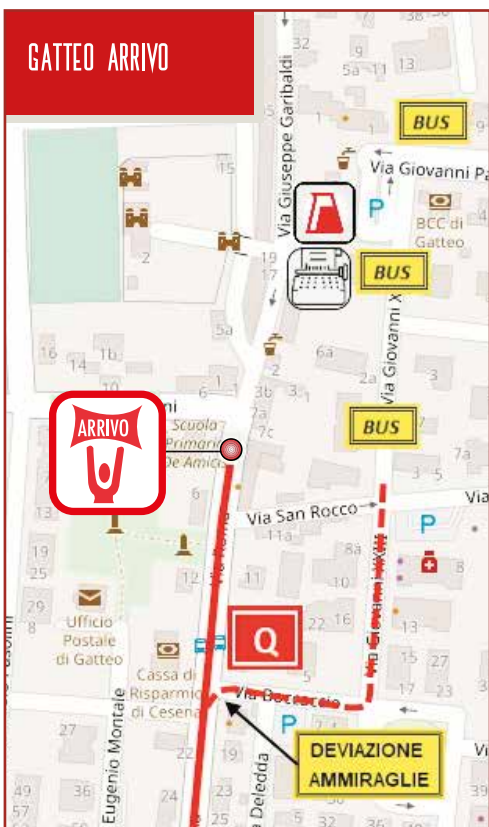

Alt	Località	Parz	Percorsi	Da perc	Ora di passaggio 55 Km/h	
					Prima squadra	Ultima squadra
Provincia di Forlì-Cesena						
2	Gatteo a mare - Piazzale Don Guanella PARTENZA	0,0	0,0	13,3	15:30	16:18
2	Viale delle Nazioni	0,7	0,7	12,6	15:30	16:18
2	Sottopasso ferrovia	1,0	1,7	11,6	15:31	16:19
3	Rotatoria del mare	0,7	2,4	10,9	15:32	16:20
4	Via Rubicone	0,8	3,2	10,1	15:33	16:21
8	Ponte Fiume Rubicone	1,6	4,8	8,5	15:35	16:23
5	Rotatoria - SPI0 - Via Cagnona	0,9	5,7	7,6	15:36	16:24
16	San Mauro Pascoli - Cavalcavia A14	4,4	10,1	3,2	15:41	16:29
20	Rotatoria - Via Bastia	1,0	11,1	2,2	15:42	16:30
22	Rotatoria - Via Savignano	1,6	12,7	0,6	15:43	16:31
23	Gatteo - Via Roma - ARRIVO	0,6	13,3	0,0	15:44	16:32

Km 13,300

PLANIMETRIA ULTIMI 3 CHILOMETRI

PLANIMÉTRIE 3 DERNIERS KILOMÈTRES

PLANIMETRIA ULTIMO CHILOMETRO PLANIMÉTRIE DERNIER KILOMÈTRE

ALTIMETRIA ULTIMI 3 CHILOMETRI ALTIMÉTRIE 3 DERNIERS KILOMÈTRES

Gatteo a Mare - Gatteo