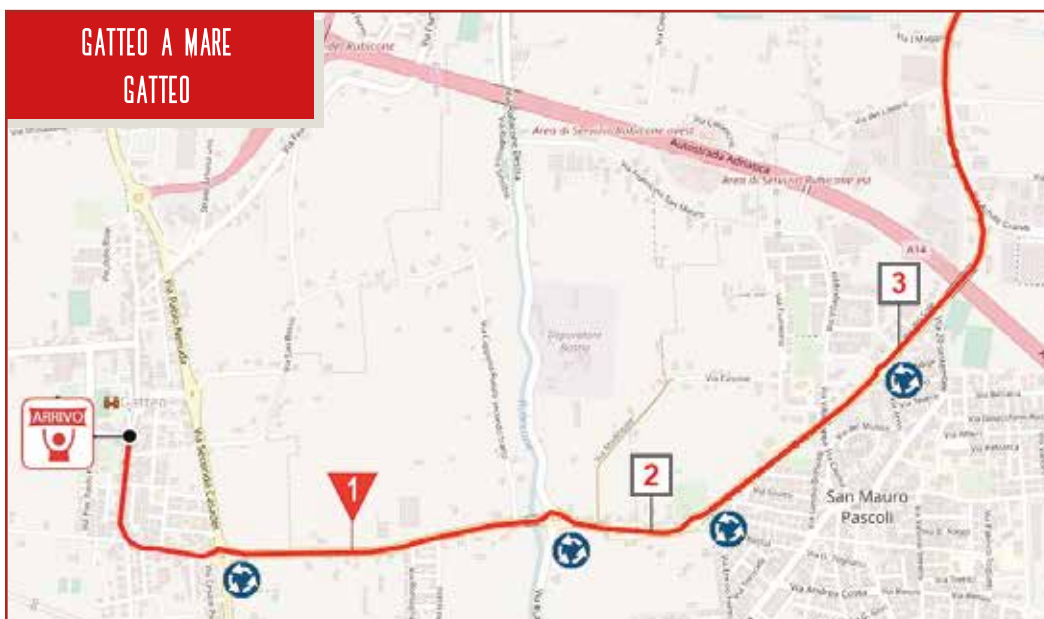

Alt	Località	Parz	Percorsi	Da perc	Ora di passaggio 55 Km/h	
					Prima squadra	Ultima squadra
Provincia di Forlì-Cesena						
2	Gatteo a mare - Piazzale Don Guanella PARTENZA	0,0	0,0	13,3	15:30	16:18
2	Viale delle Nazioni	0,7	0,7	12,6	15:30	16:18
2	Sottopasso ferrovia	1,0	1,7	11,6	15:31	16:19
3	Rotatoria del mare	0,7	2,4	10,9	15:32	16:20
4	Via Rubicone	0,8	3,2	10,1	15:33	16:21
8	Ponte Fiume Rubicone	1,6	4,8	8,5	15:35	16:23
5	Rotatoria - SPI0 - Via Cagnona	0,9	5,7	7,6	15:36	16:24
16	San Mauro Pascoli - Cavalcavia A14	4,4	10,1	3,2	15:41	16:29
20	Rotatoria - Via Bastia	1,0	11,1	2,2	15:42	16:30
22	Rotatoria - Via Savignano	1,6	12,7	0,6	15:43	16:31
23	Gatteo - Via Roma - ARRIVO	0,6	13,3	0,0	15:44	16:32

Km 13,300

PLANIMETRIA ULTIMI 3 CHILOMETRI

PLANIMÉTRIE 3 DERNIERS KILOMÈTRES

PLANIMETRIA ULTIMO CHILOMETRO PLANIMÉTRIE DERNIER KILOMÈTRE

ALTIMETRIA ULTIMI 3 CHILOMETRI ALTIMÉTRIE 3 DERNIERS KILOMÈTRES

Gatteo a Mare - Gatteo

prima tappa - seconda. semitappa

martedì 1 settembre