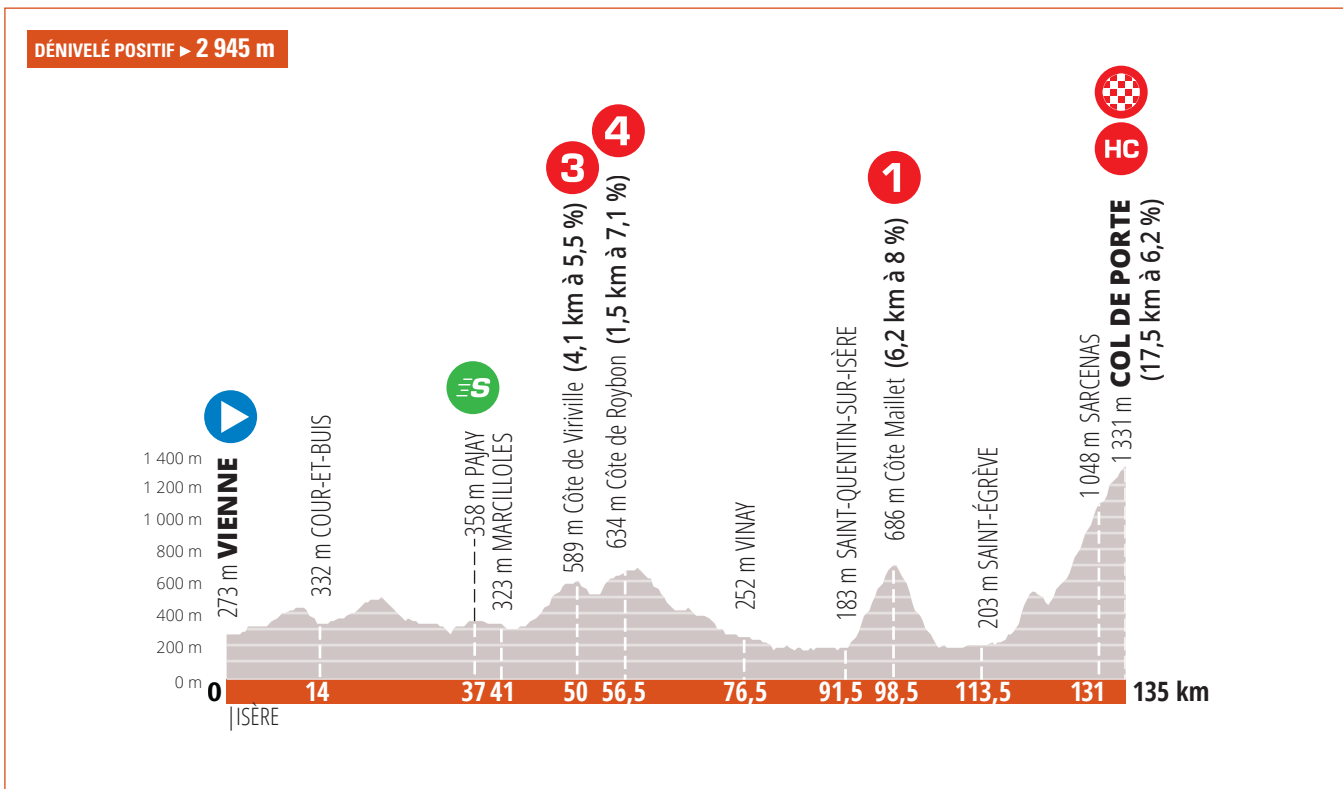

PROFIL

VIENNE (38) > COL DE PORTE (38)

JEUDI 13 AOÛT

ÉTAPE 2