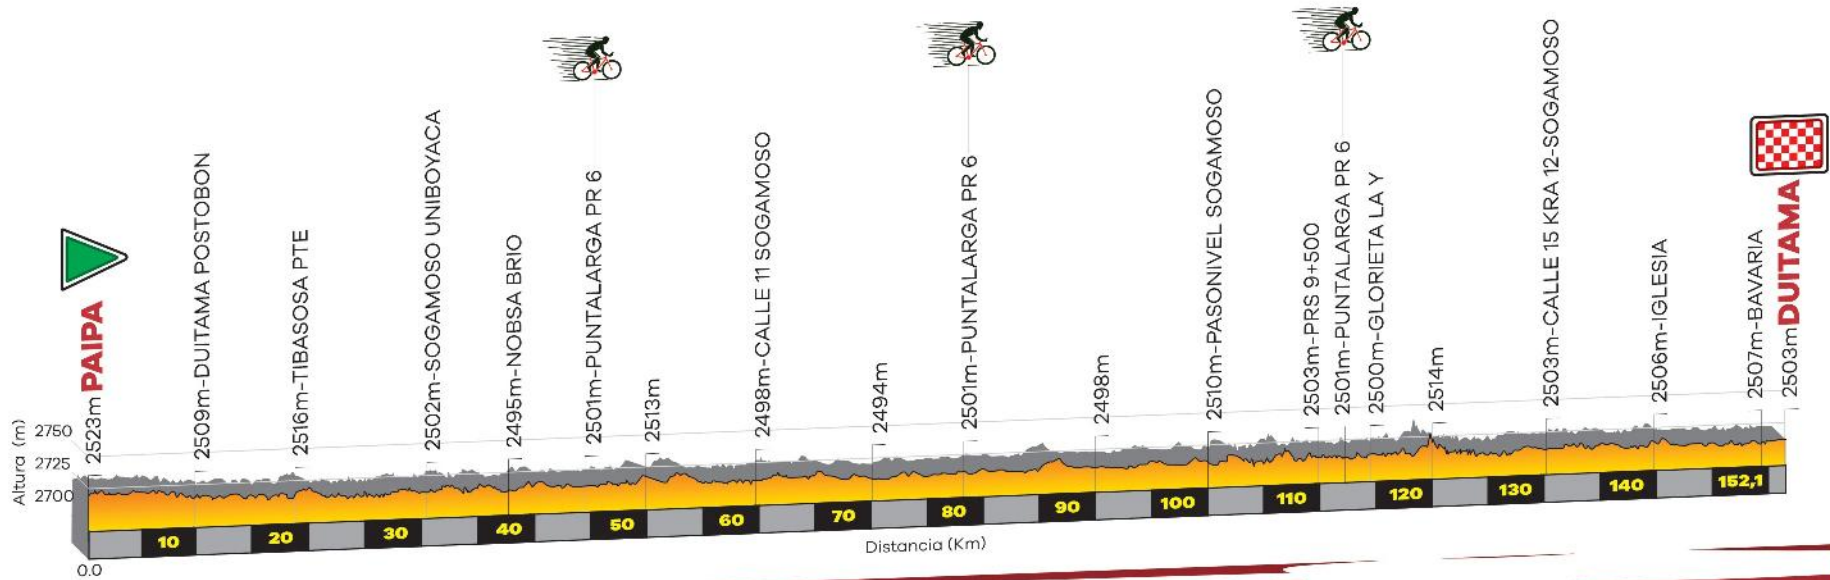

# 2

## PAIPA •••• DUITAMA

12-02-2020 | 152.4 Km.

# Tour Colombia 2.1

PAIPA - DUITAMA - LA Y - TIBASOSA - SOGAMOSO  
NOBSA - LA Y - 4 VUELTAS - DUITAMA