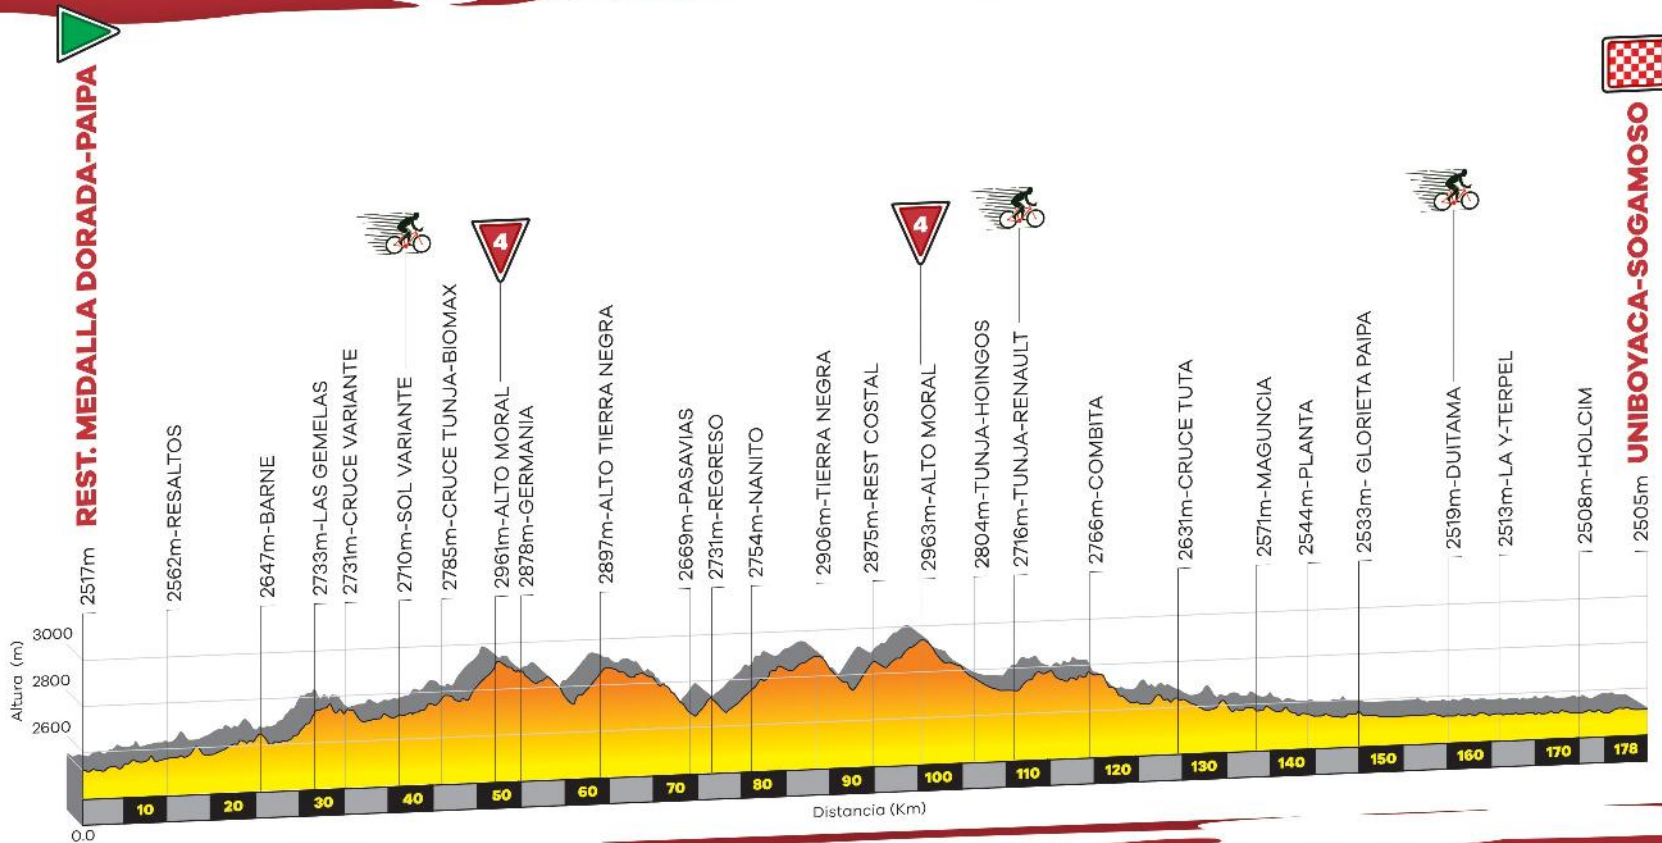

3

PAIPA ••• SOGAMOSO

13-02-2020 | 177,7 Km.

Tour Colombia 2.1

PAIPA - TUNJA - VENTAQUEMADA REGRESO - TUNJA
PAIPA - DUITAMA - NOBSA - SOGAMOSO