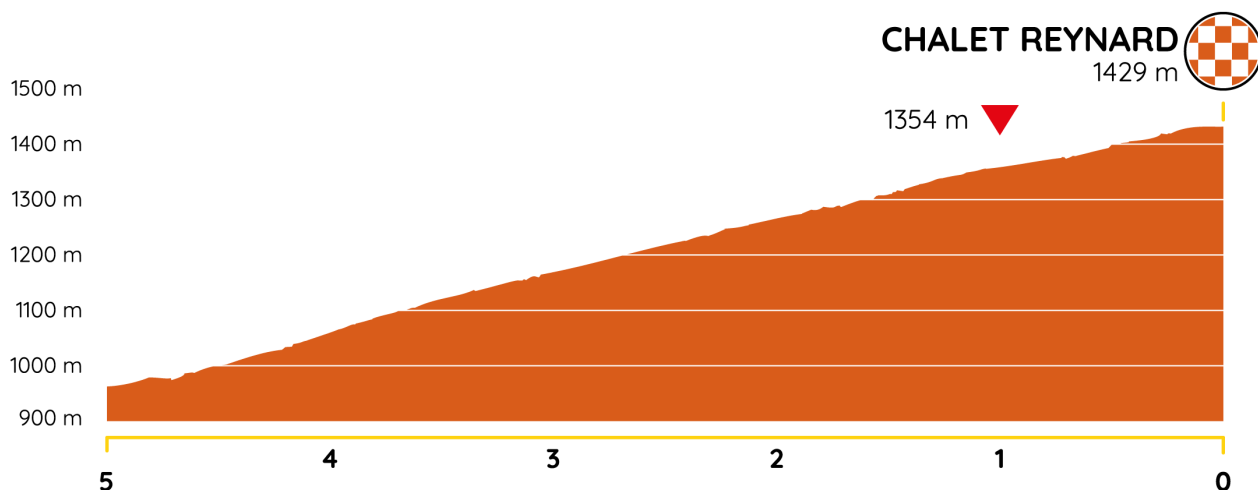

PROFIL

↑▲ 2636 m, ↓▲ 1208 m ▲▲ 2 m ▲ 1430 m

KM 20,6
AUREILLE
D17 - Résidence Alpilles Ville
Soleil

KM 57
SOMMET DU COL DE LAURIS
GPM 3^e CATÉGORIE
Montée de 1,1 km à 3,8 %

KM 71,6
SOMMET DU COL DES CÈDRES / BONNIEUX
GPM 3^e CATÉGORIE
Montée de 2,8 km à 4,1 %

KM 125
BÉDOIN
D974 - Au niveau de la Cave
Coopérative

KM 140,2
ARRIVÉE CHALET REYNARD / MONT VENTOUX
GPM 1^{ère} CATÉGORIE
Montée de 14,6 km à 7,6 %

5 DERNIERS KM

PROFIL ASCENSION FINALE