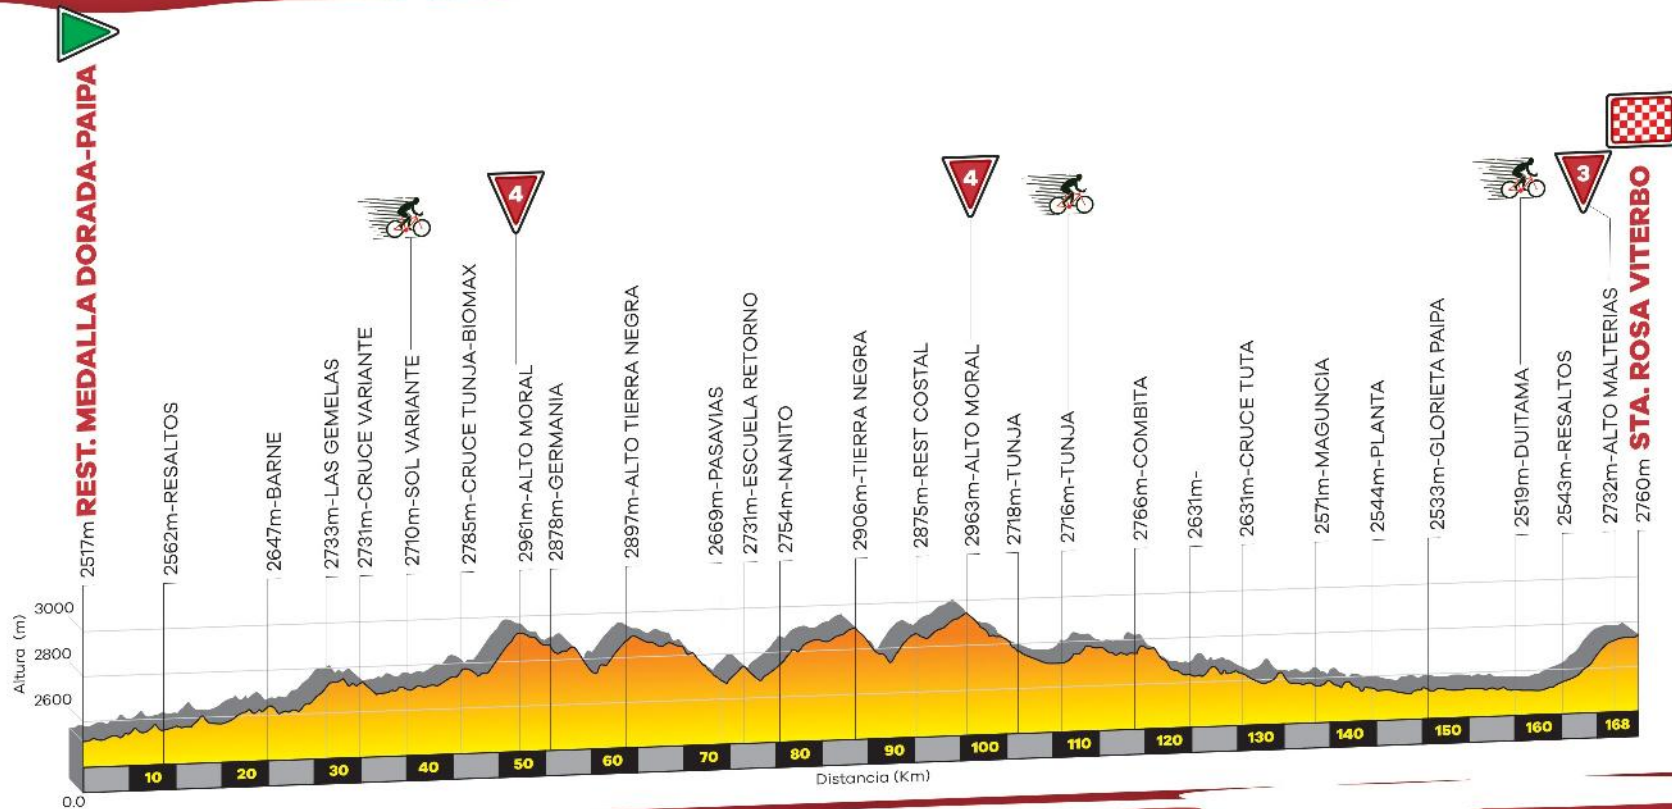

4

PAIPA ••• SANTA ROSA DE VITERBO

14-02-2020 | 168,6 Km.

Tour Colombia 2.1

PAIPA - TUNJA - VENTAQUEMADA REGRESO - TUNJA
DUITAMA - SANTA ROSA VITERBO