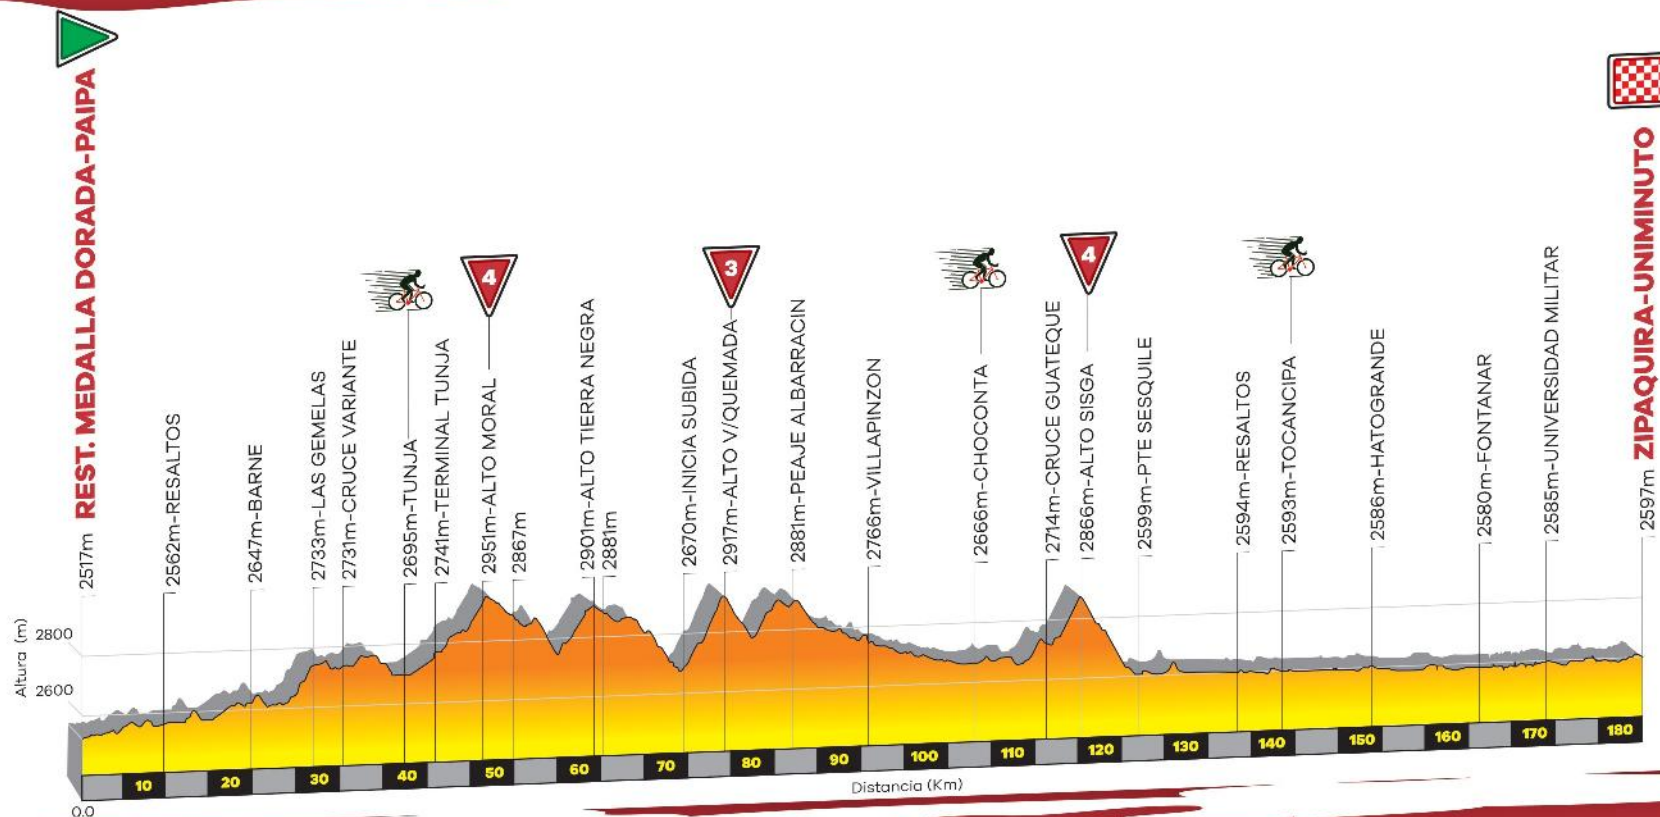

# 5

## PAIPA ..... ZIQAQUIRÁ

15-02-2020 | 174,9 Km.

# Tour Colombia 2.1

PAIPA - TUNJA - VENTAQUEMADA - CHOCONTA - TOCANCIPA  
CHÍA - CAJICÁ - ZIQAQUIRÁ