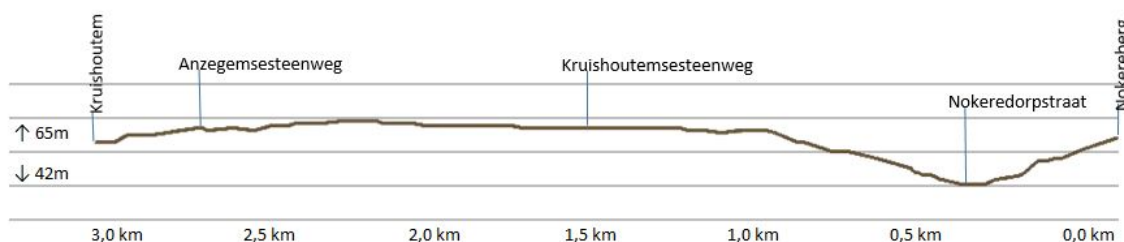

START 3 PLAATSELIJKE RONDEN
(12 km)

	↪ Waregemsestraat ↪ Nellekensstraat ↪ Herlegemstraat	90,9	33,1	12:35	12:26	12:19
Kruishoutem	↪ Waregemsesteenweg ↪ Herlegemstraat 🏠 ↪ Spinnewielstraat	93,2	30,8	12:38	12:29	12:22
	↪ Stokstraat ↪ Waregemsesteenweg	96,0	28,0	12:43	12:34	12:26
	↪ Nieuw Plein ↪ Blekerijstraat ↪ Hoogstraat	96,7	27,3	12:44	12:36	12:28
Nokere	🏠 ↪ Anzegemsesteenweg (N494) 🚰 🚰 ↪ Kruishoutemseweg (N494)	98,7	25,3	12:48	12:39	12:31
	↪ Tjoenstraat ↪ Nokeredorpstraat 🏠 (400m) ⚠️ (6%) Nokereberg	100,0	24,0	12:50	12:41	12:33
	↪ Waregemsestraat ↪ Nellekensstraat ↪ Herlegemstraat	102,9	21,1	12:55	12:45	12:37
Kruishoutem	↪ Waregemsesteenweg ↪ Herlegemstraat 🏠 ↪ Spinnewielstraat	105,2	18,8	12:58	12:48	12:40
	↪ Stokstraat ↪ Waregemsesteenweg	108,0	16,0	13:03	12:53	12:44
	↪ Nieuw Plein ↪ Blekerijstraat ↪ Hoogstraat	108,7	15,3	13:04	12:55	12:46
Nokere	🏠 ↪ Anzegemsesteenweg (N494) ↪ Kruishoutemseweg (N494)	110,7	13,3	13:08	12:58	12:49
	↪ Tjoenstraat ↪ Nokeredorpstraat 🏠 (400m) ⚠️ (6%) Nokereberg	112,0	12,0	13:10	13:00	12:51
	↪ Waregemsestraat ↪ Nellekensstraat ↪ Herlegemstraat	114,9	9,1	13:15	13:04	12:55
Kruishoutem	↪ Waregemsesteenweg ↪ Herlegemstraat 🏠 ↪ Spinnewielstraat	117,2	6,8	13:18	13:07	12:58
	↪ Stokstraat ↪ Waregemsesteenweg	120,0	4,0	13:23	13:12	13:02
	↪ Nieuw Plein ↪ Blekerijstraat ↪ Hoogstraat	120,7	3,3	13:24	13:14	13:04
Nokere	🏠 ↪ Anzegemsesteenweg (N494) ↪ Kruishoutemseweg (N494)	122,7	1,3	13:28	13:17	13:07
	↪ Tjoenstraat ↪ Nokeredorpstraat 🏠 (400m) ⚠️ (6%) Nokereberg	124,0	0,0	13:30	13:19	13:09
AANKOMST – ARRIVE – FINISH		124,0	0,0	13:30	13:19	13:09

HOOGTEPROFIEL VOLLEDIGE RIT

HOOGTEPROFIEL LAATSTE 3 KM

LANGE AST	NOKEREBOERG
Lengte : 400 m	Lengte : 350 m
Hoogte start 29 m	Hoogte start 40 m
Hoogte top : 40 m	Hoogte top : 60 m
Hoogteverschil : 21 m	Hoogteverschil : 20 m
Gemiddeld stijgingspercentage : 5,2 %	Gemiddeld stijgingspercentage : 5,7 %
Maximum stijgingspercentage : 7,2 %	Maximum stijgingspercentage : 7 %