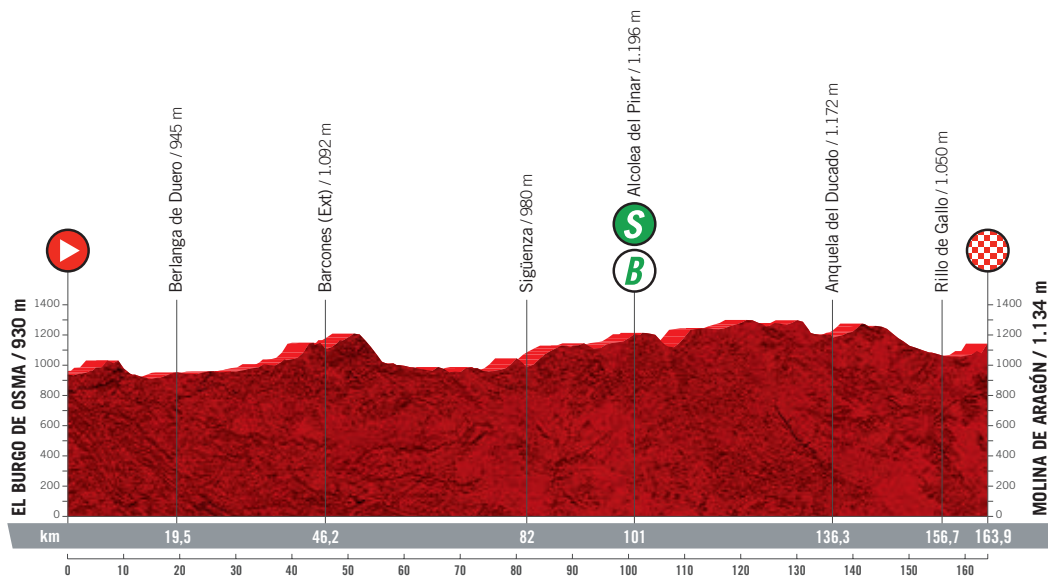

ALTIMETRÍA

ETAPA 4
MARTES 17 DE AGOSTO

ALTITUD MÁX.: 1.290 m | Ascenso: 1.700 m