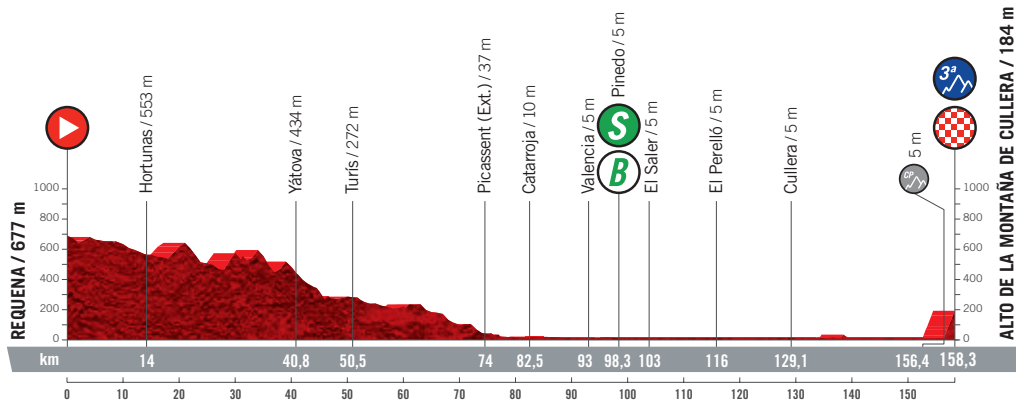

# ALTIMETRÍA

ETAPA 6  
JUEVES 19 DE AGOSTO

ALTITUD MÁX.: 677 m | Ascenso: 1.248 m