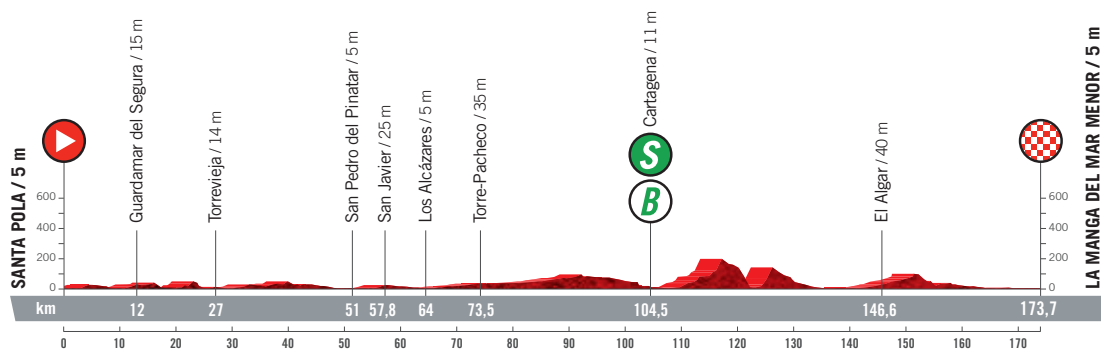

ALTIMETRÍA

ETAPA 8
SÁBADO 21 DE AGOSTO

ALTITUD MÁX.: 198 m | Ascenso: 1.040 m