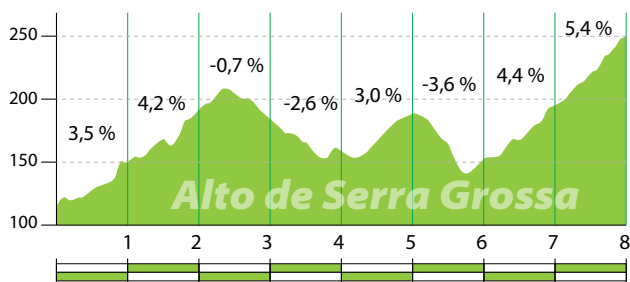

4ª Alto de Barxeta

Ascenso: 2,0 Km
 Altitud máx.: 277 m
 Desnivel: 101 m
 Pendiente media: 5,1 %
 Pendiente máx.: 6,7 %

- 3,0 Km. Recto CV-675
- 1,9 Km. Recto CV-6751
- 1,4 Km. dcha. Carrer Partida de Palmers
- 1,2 Km. izda. Passeig de les Germanies
- 0,4 Km. rtda. izda. Av. de República Argentina
- 0,0 Km. META en Av. de República Argentina

3ª Alto de Serra Grossa

Ascenso: 8,0 Km
 Altitud máx.: 250 m
 Desnivel: 136 m
 Pendiente media: 1,7 %
 Pendiente máx.: 7,2 %

2ª Alto de Barx

Ascenso: 6,0 Km
 Altitud máx.: 352 m
 Desnivel: 293 m
 Pendiente media: 5,6 %
 Pendiente máx.: 8,2 %