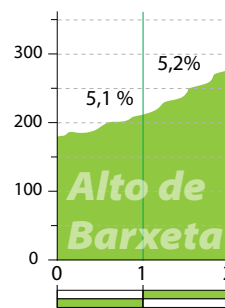

4ª Alto de Barxeta

Ascenso: 2,0 Km
 Altitud máx.: 277 m
 Desnivel: 101 m
 Pendiente media: 5,1 %
 Pendiente máx.: 6,7 %

- 3,0 Km. Recto CV-675
- 1,9 Km. Recto CV-6751
- 1,4 Km. dcha. Carrer Partida de Palmers
- 1,2 Km. izda. Passeig de les Germanies
- 0,4 Km. rtda. izda. Av. de República Argentina
- 0,0 Km. META en Av. de República Argentina

3ª Alto de Serra Grossa

Ascenso: 8,0 Km
 Altitud máx.: 250 m
 Desnivel: 136 m
 Pendiente media: 1,7 %
 Pendiente máx.: 7,2 %

2ª Alto de Barx

Ascenso: 6,0 Km
 Altitud máx.: 352 m
 Desnivel: 293 m
 Pendiente media: 5,6 %
 Pendiente máx.: 8,2 %