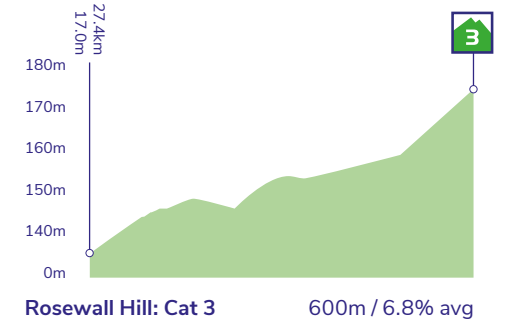

### Final 3km profile