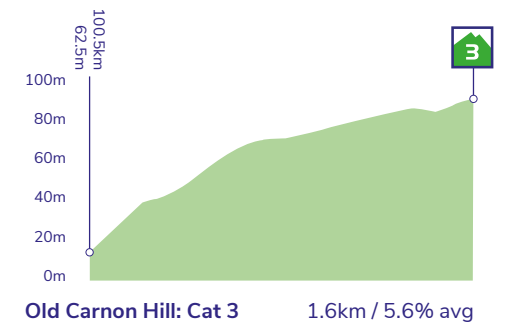

### Final 3km profile