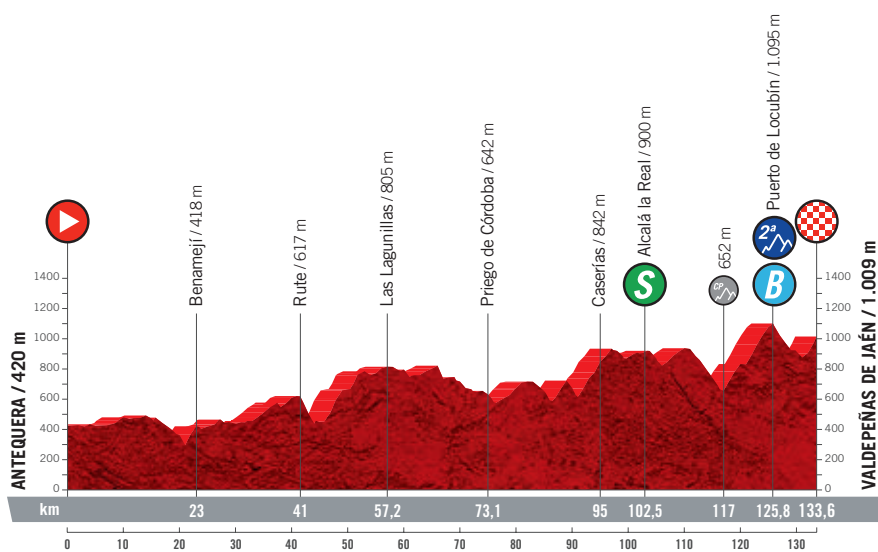

ALTIMETRÍA

ETAPA 11
MIÉRCOLES 25 DE AGOSTO

ALTITUD MÁX.: 1.095 m | Ascenso: 2.550 m