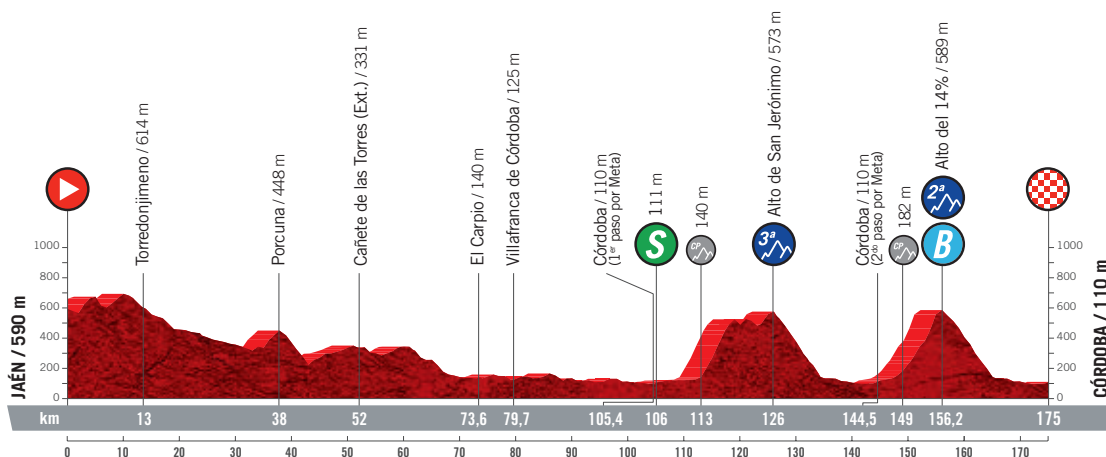

ALTIMETRÍA

ETAPA 12
JUEVES 26 DE AGOSTO

ALTITUD MÁX.: 698 m | Ascenso: 2.030 m