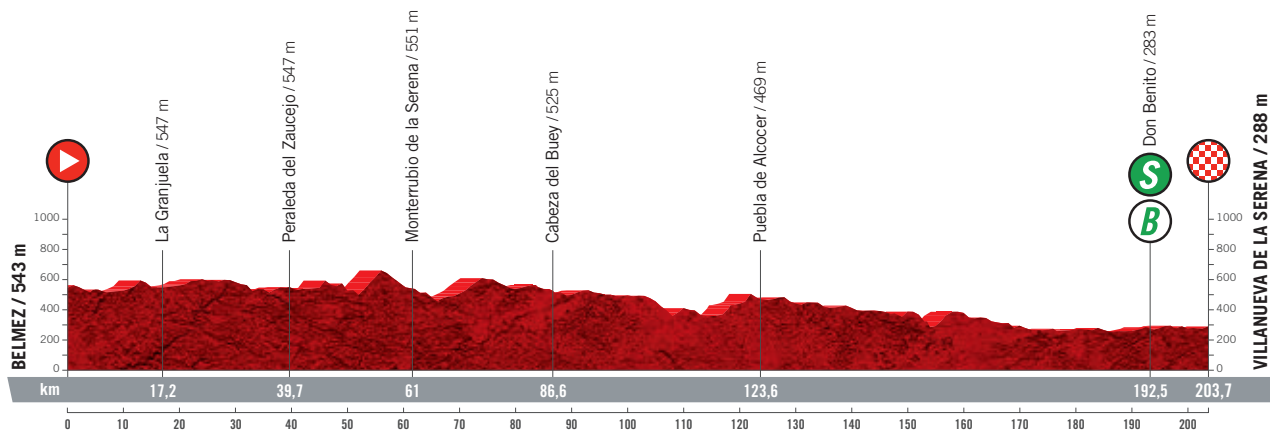

ALTIMETRÍA

ETAPA 13
VIERNES 27 DE AGOSTO

ALTITUD MÁX.: 658 m | Ascenso: 1.417 m