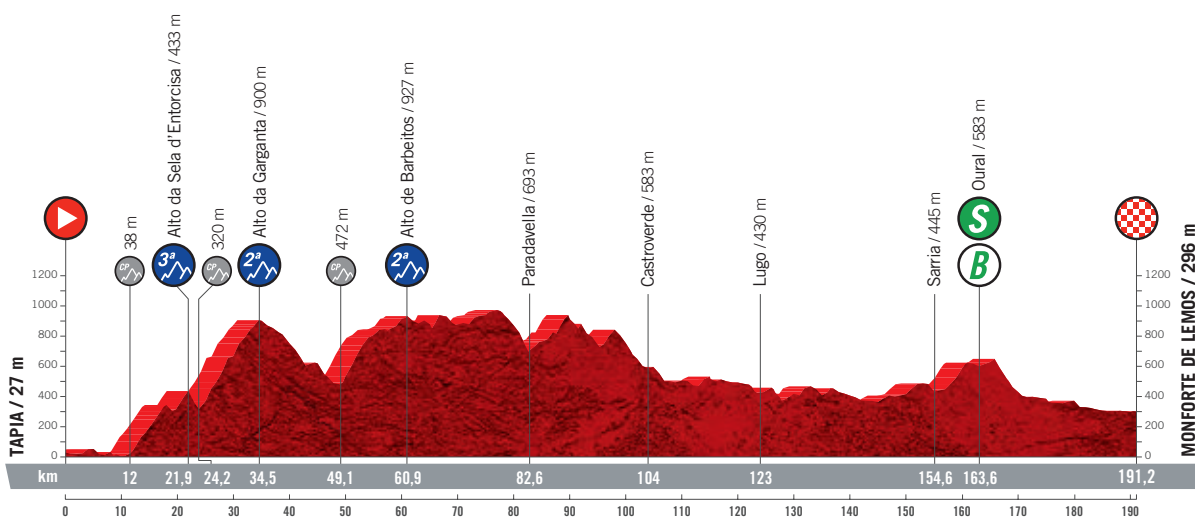

ALTIMETRÍA

ETAPA 19
VIERNES 3 DE SEPTIEMBRE

ALTITUD MÁX.: 967 m | Ascenso: 3.262 m