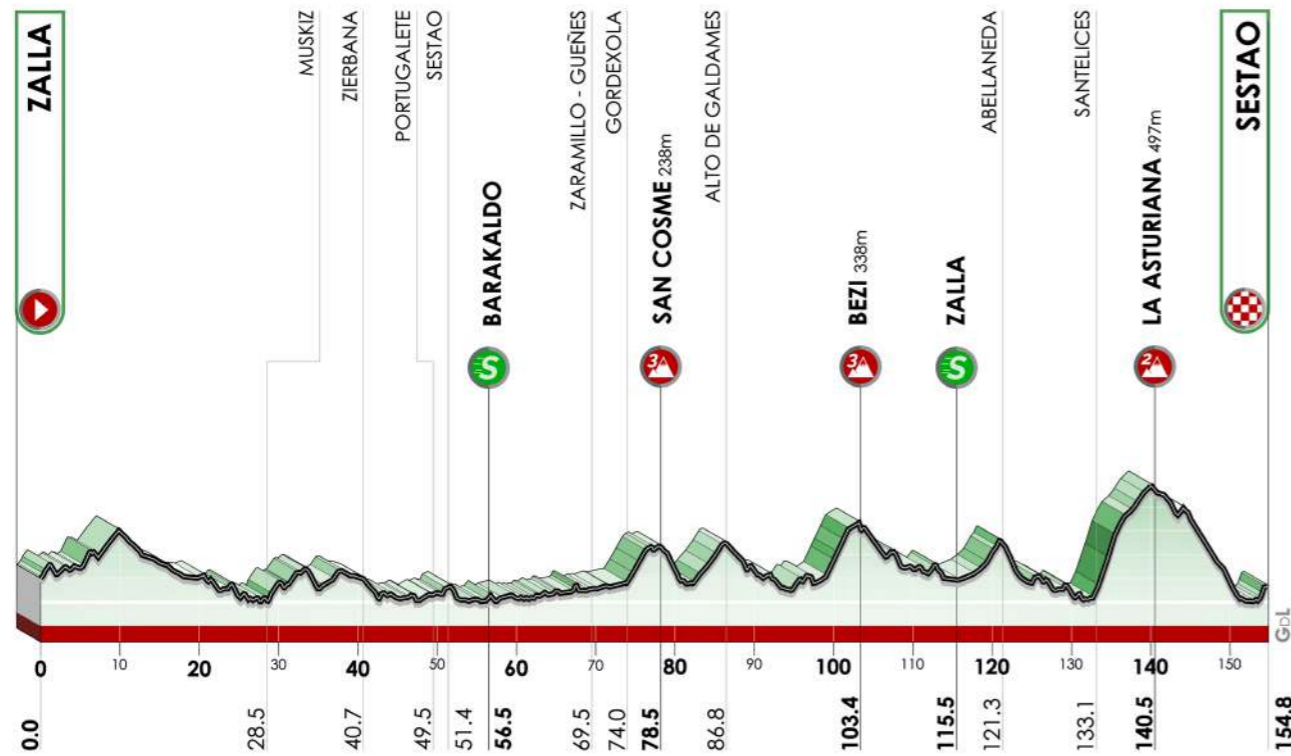

ZALLA - SESTAO : 154.8Km

Kontzentrazioa eta sinadura | Concentración y firma: 12:00 - 13:15

Deia | Llamada: 13:20 Irteera Neutralizatua | Salida Neutralizada: 13:37

Kilometro neutralizatuak | Kilómetros neutralizados: 5,20 km

Benetako Irteera | Salida Real: 13:37

ERREPIDEA CARRETERA	IBILBIDEA RECORRIDO	KILOMETRO		ORDUTEGIA HORARIO		
		EGINAK RECORRIDOS	FALTA DIRA A RECORRER	38 KM/H	40 KM/H	42 KM/H
	ZALLA - KM CERO Frente a estacion Renfe Gobeo	0,00	154,83			13:37
	Paso estrecho ¡¡PRECAUCION!!	2,00	152,83	13:40	13:40	13:40
BI-636	Cogemos la BI-636	3,30	151,53	13:42	13:42	13:42
BI-630	Giro Dcha. Dir Balmaseda	4,10	150,73	13:44	13:43	13:43
	PASO A NIVEL BALMASEDA	4,78	150,05	13:45	13:44	13:44
	PASO A NIVEL FEVE	11,68	143,15	13:56	13:55	13:54
	Barrio Olabarrieta (Sopuerta)	16,00	138,83	14:03	14:01	14:00
	MUSKIZ	28,50	126,33	14:22	14:20	14:18
	LAS CARRERAS	30,00	124,83	14:25	14:22	14:20
	GALLARTA	33,00	121,83	14:29	14:27	14:24
	ORTUELLA - PASO A NIVEL RENFE	35,00	119,83	14:33	14:30	14:27
BI-3740	EL CASAL-SAN FUENTES.	37,40	117,43	14:36	14:33	14:31
	ZIERBENA	40,70	114,13	14:42	14:38	14:35
	SANTURTZI	47,20	107,63	14:52	14:48	14:45
	PORTUGALETE	49,50	105,33	14:55	14:52	14:48