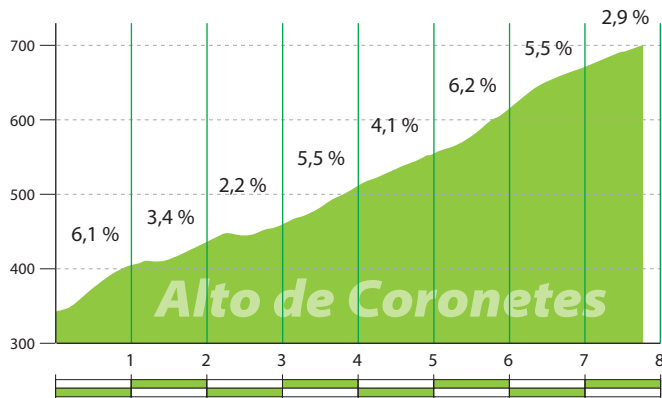

- 3,0 Km. por Calle 03
- 2,8 Km. derecha por Calle 03
- 2,4 Km. izquierda por Calle Ermita
- 1,3 Km. rotonda recto por Calle Ermita
- 0,0 Km. META en Calle Ermita

1ª Alto de Coronetes

Ascenso: 7,8 Km
 Altitud máx.: 703 m
 Desnivel: 359 m
 Pendiente media: 4,6%
 Pendiente máx.: 10,2%

2ª Alto de Salt del Cavall

Ascenso: 5,4 Km
 Altitud máx.: 791 m
 Desnivel: 203 m
 Pendiente media: 3,3%
 Pendiente máx.: 12,0%