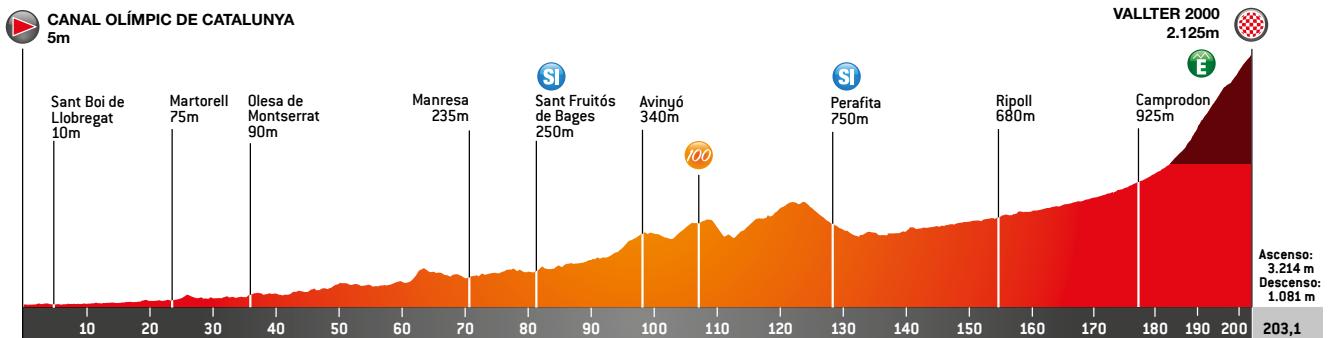

3^a etapa

CANAL OLÍMPIC DE CATALUNYA VALLTER 2000-SETCASES (Vall de Camprodon)

203,1 km. Miércoles, 24 de marzo de 2021

Detalle y perfil de los tres últimos kilómetros