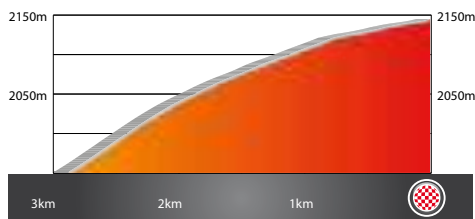

3^a etapa

CANAL OLÍMPIC DE CATALUNYA VALLTER 2000-SETCASES (Vall de Camprodon)

203,1 km. Miércoles, 24 de marzo de 2021

Detalle y perfil de los tres últimos kilómetros