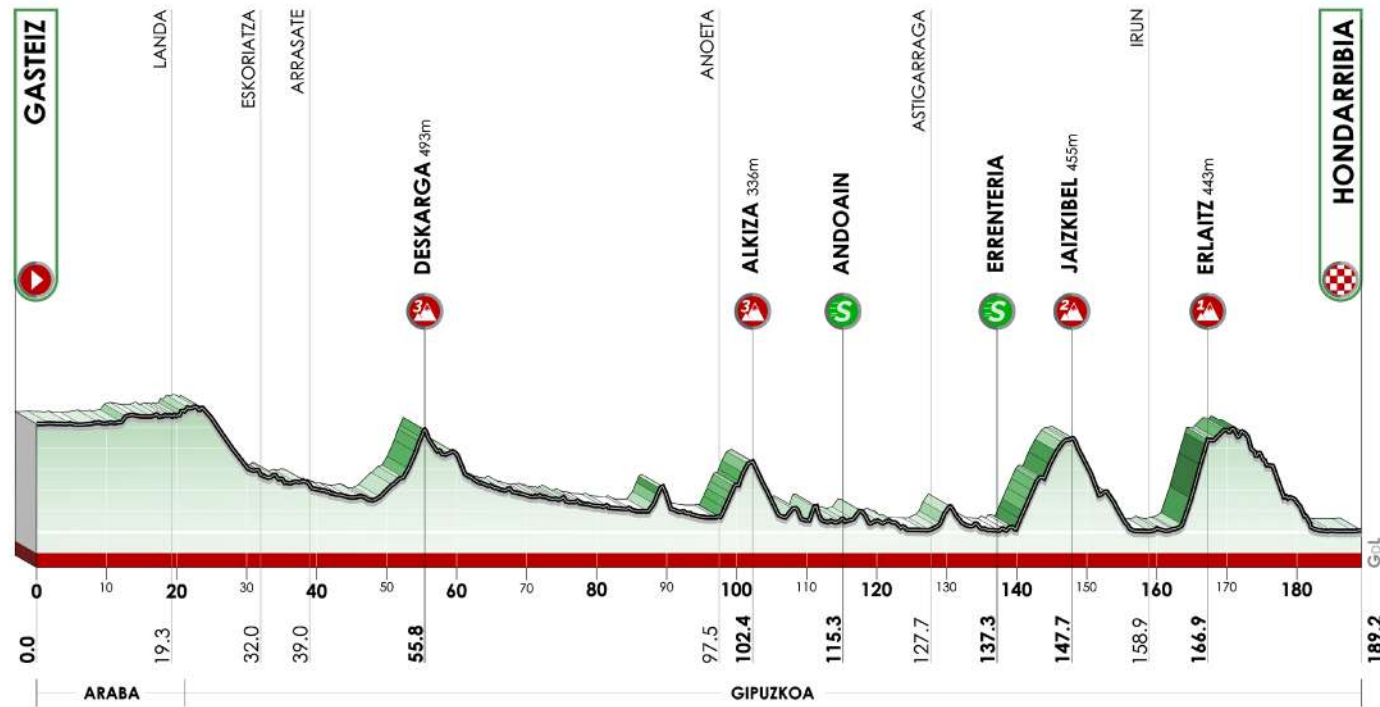

VITORIA-GASTEIZ

HONDARRIBIA

Kontzentrazioa eta sinadura | Concentración y firma: 11:09 - 12:24

Deia | Llamada: 12:29

Irteera Neutralizatua | Salida Neutralizada: 12:46

Benetako Irteera | Salida Real: 12:46

Kilometro neutralizatuak | Kilómetros neutralizados: 5,90 km

ERREPIDEA CARRETERA	IBILBIDEA RECORRIDO	KILOMETRO		ORDUTEGIA HORARIO		
		EGINAK RECORRIDOS	FALTA DIRA A RECORRER	38 KM/H	40 KM/H	42 KM/H
N-104	KM CERO Cartel ARKAUTE	0,00	189,13		12:46	
	DURANA	7,50	181,63	12:58	12:57	12:57
	MENDIBIL	9,50	179,63	13:01	13:00	12:59
	ARROIABE	11,00	178,13	13:03	13:02	13:02
	ULLIBARRI GAMBOA	15,50	173,63	13:10	13:09	13:08
	LANDA	19,30	169,83	13:16	13:15	13:13
GI-627	GIPUZKOA	21,20	167,93	13:19	13:18	13:16
	Arlaban	22,90	166,23	13:22	13:20	13:19
	ESKORIATZA	32,00	157,13	13:36	13:34	13:32
	ARETXABAETA	34,50	154,63	13:40	13:38	13:35
	ARRASATE	39,00	150,13	13:47	13:44	13:42
	ANTZUOLA	52,60	136,53	14:09	14:05	14:01
	Mendate hasiera Comienza Puerto	52,80	136,33	14:09	14:05	14:01
	Deskarga Gaina	55,80	133,33	14:14	14:10	14:06
GI-2635	ZUMARRAGA	59,50	129,63	14:20	14:15	14:11
	ORMAIZTEGI	66,80	122,33	14:31	14:26	14:21