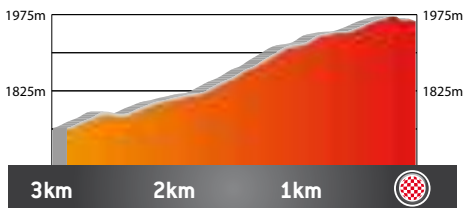

4^a etapa

RIPOLL - PORT AINÉ (Pallars Sobirà)

166,5 km. Jueves, 25 de marzo de 2021

Detalle y perfil de los tres últimos kilómetros