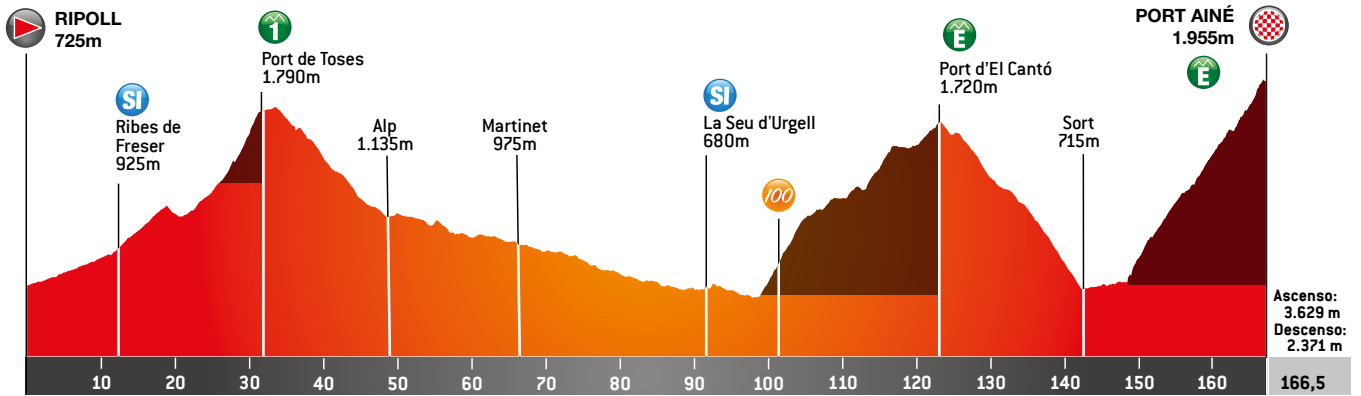

4^a etapa

RIPOLL - PORT AINÉ (Pallars Sobirà)

166,5 km. Jueves, 25 de marzo de 2021

Detalle y perfil de los tres últimos kilómetros