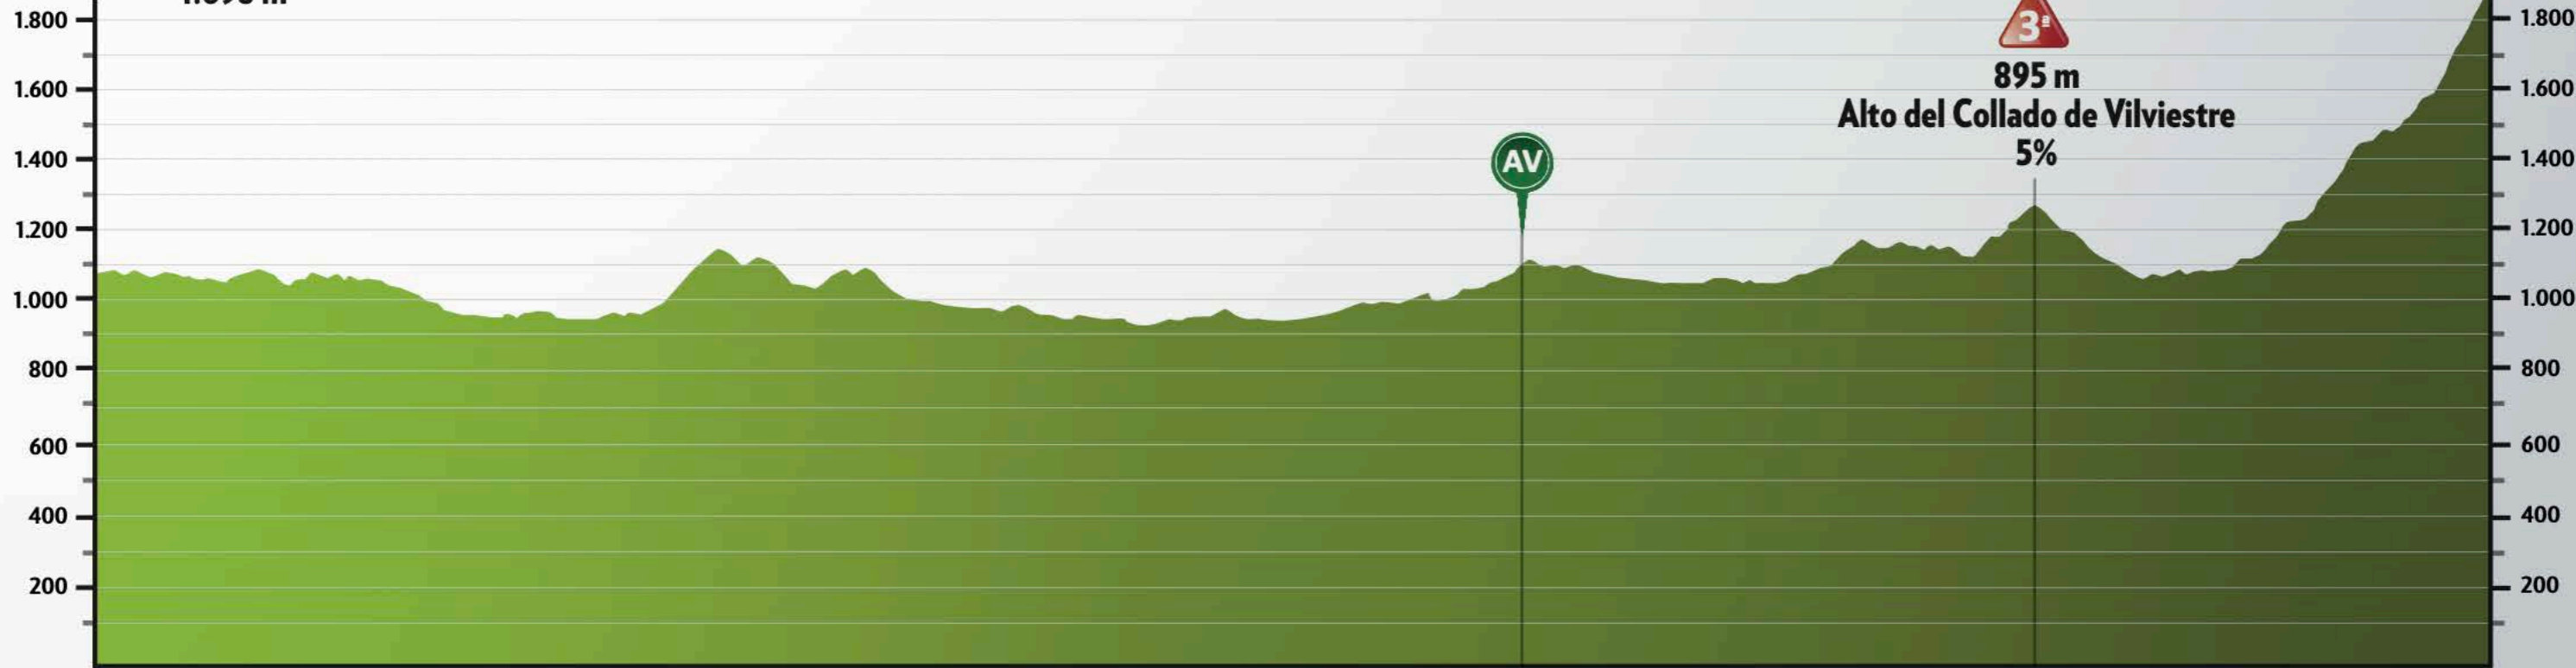

**QUINTANAR DE LA SIERRA**  
1.098 m

**GPM ESPECIAL LAGUNAS DE NEILA**

1.870 m

Km

72,1

98,2

121,6

0 7,5 15 22,5 30 37,5 45 52,5 60 67,5 75 82,5 90 97,5 105 112,5 120