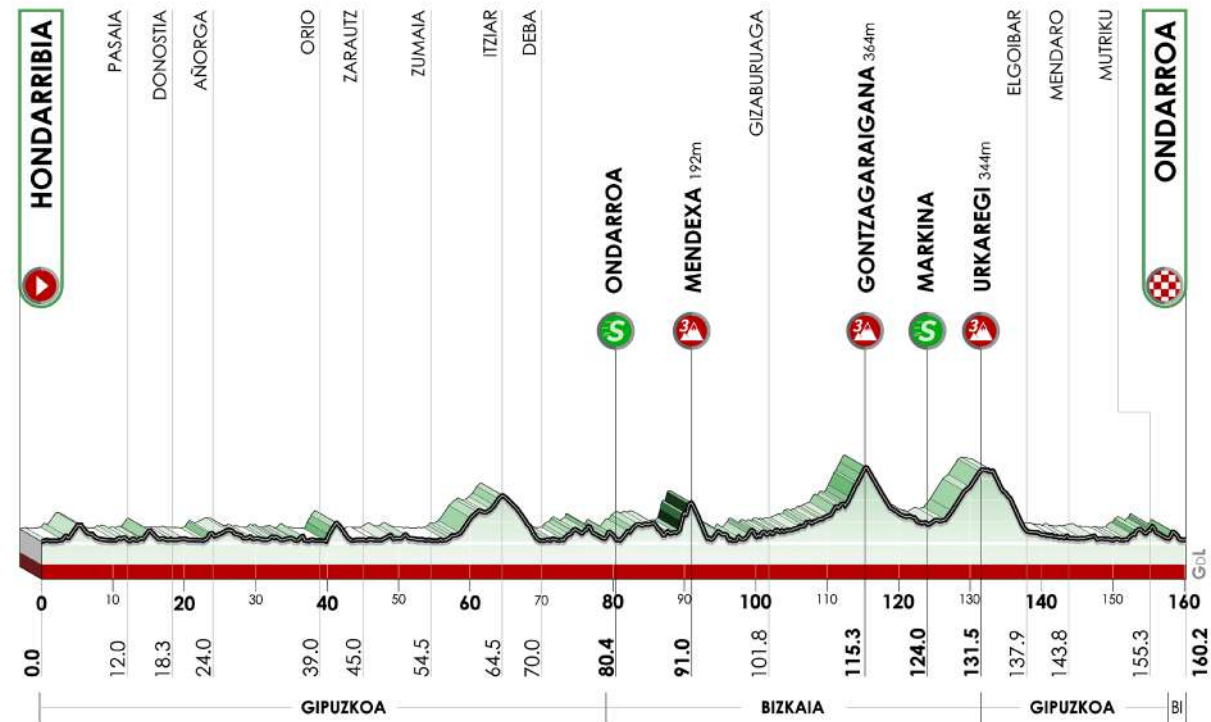

HONDARRIBIA

ONDARROA

HONDARRIBIA

ONDARROA

HONDARRIBIA - ONDARROA: 160.2Km

Kontzentrazioa eta sinadura | Concentración y firma: 11:52 - 13:07

Deia | Llamada: 13:12 Irteera Neutralizatua | Salida Neutralizada: 13:29

Benetako Irteera | Salida Real: 13:29

Kilometro neutralizatuak | Kilómetros neutralizados: 4,70 km

ERREPIDEA CARRETERA	IBILBIDEA RECORRIDO	KILOMETRO		ORDUTEGIA HORARIO		
		EGINAK RECORRIDOS	FALTA DIRA A RECORRER	38 KM/H	40 KM/H	42 KM/H
GI-636	▶ KM CERO Frente a entrada de Beko Errota	0,00	160,24	13:29		
	ERRETERIA	10,00	150,24	13:45	13:44	13:43
	PASAIA	12,00	148,24	13:48	13:47	13:46
	Giro Dcha Dir Zurriola	16,30	143,94	13:55	13:54	13:52
	DONOSTIA	18,30	141,94	13:58	13:57	13:55
	AÑORGA	24,00	136,24	14:07	14:05	14:03
	USURBIL	29,00	131,24	14:15	14:13	14:11
	AGINAGA Setos centrales en travesía	32,80	127,44	14:21	14:18	14:16
	ORIO	39,00	121,24	14:31	14:28	14:25
	Zudugarai-Alto de Orio	41,00	119,24	14:34	14:31	14:28
	ZARAUTZ	45,00	115,24	14:40	14:37	14:33
	Tunel paso ambos lados	45,60	114,64	14:41	14:38	14:34
	Tunel paso ambos lados	46,10	114,14	14:42	14:38	14:35
	Tunel paso ambos lados	47,60	112,64	14:44	14:41	14:37
	GETARIA	48,70	111,54	14:46	14:42	14:39
	🌀 Tunel	53,00	107,24	14:53	14:49	14:45
	ZUMAIA	54,50	105,74	14:55	14:51	14:47