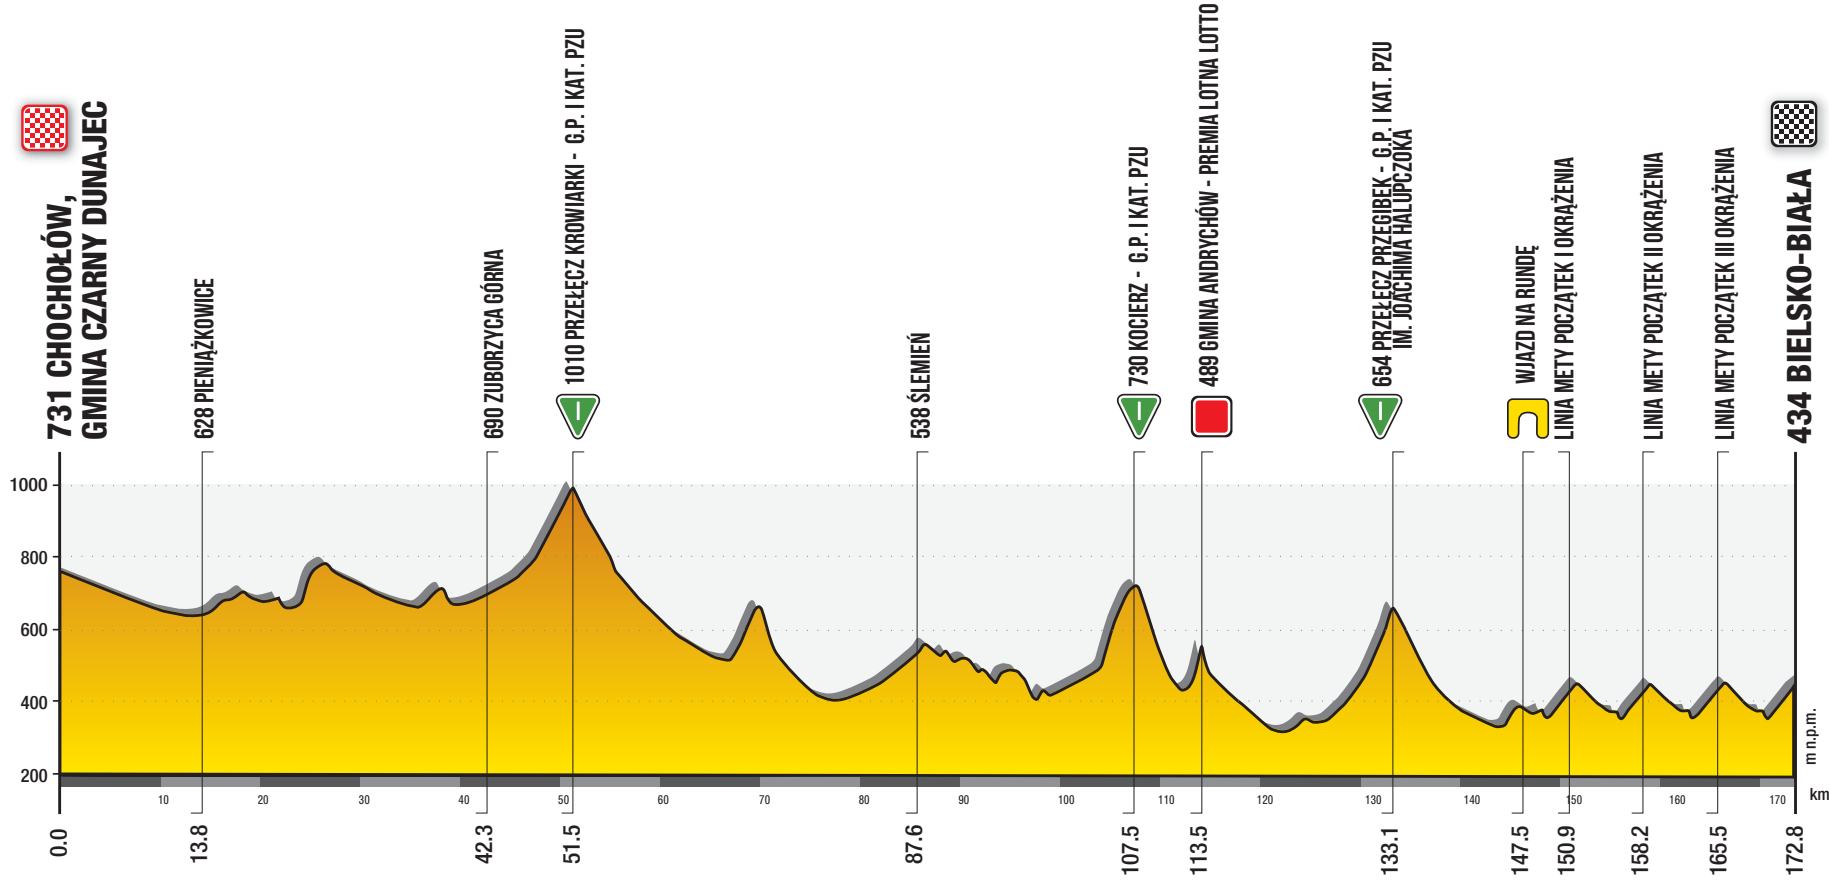

PRZEKRÓJ TRASY | STAGE PROFILE

13.08.2021 | 172.8 km

05

CHOCHOŁÓW, GMINA CZARNY DUNAJEC – BIELSKO-BIAŁA