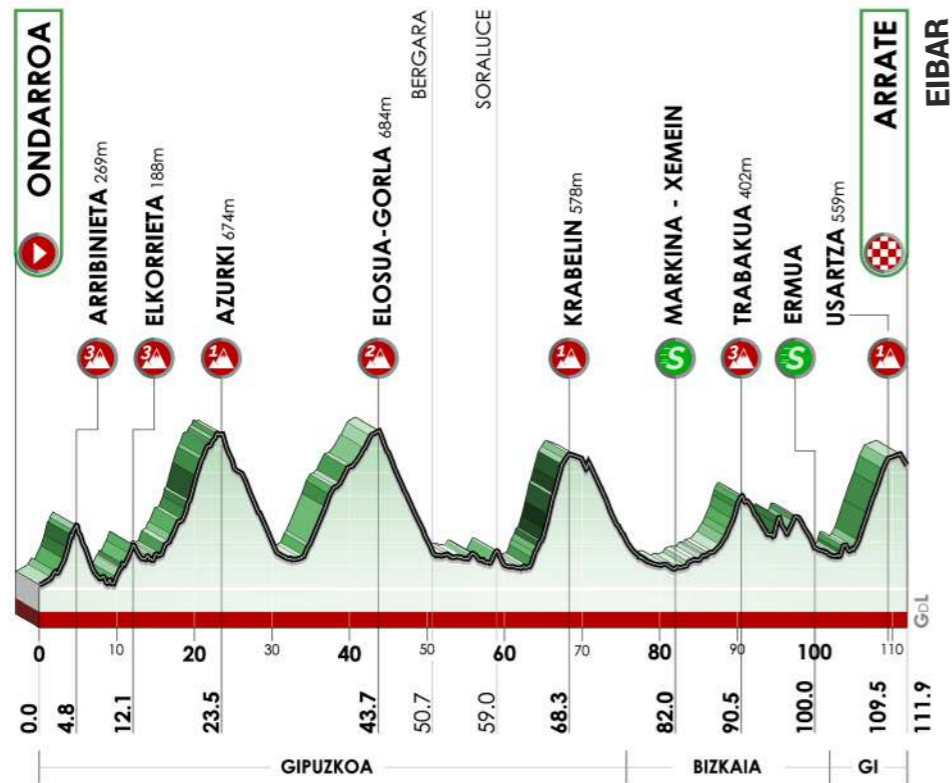

ONDARROA

ARRATE (EIBAR)

1968tik zure ideiak inprimatzen
Imprimiendo tus ideas desde 1968