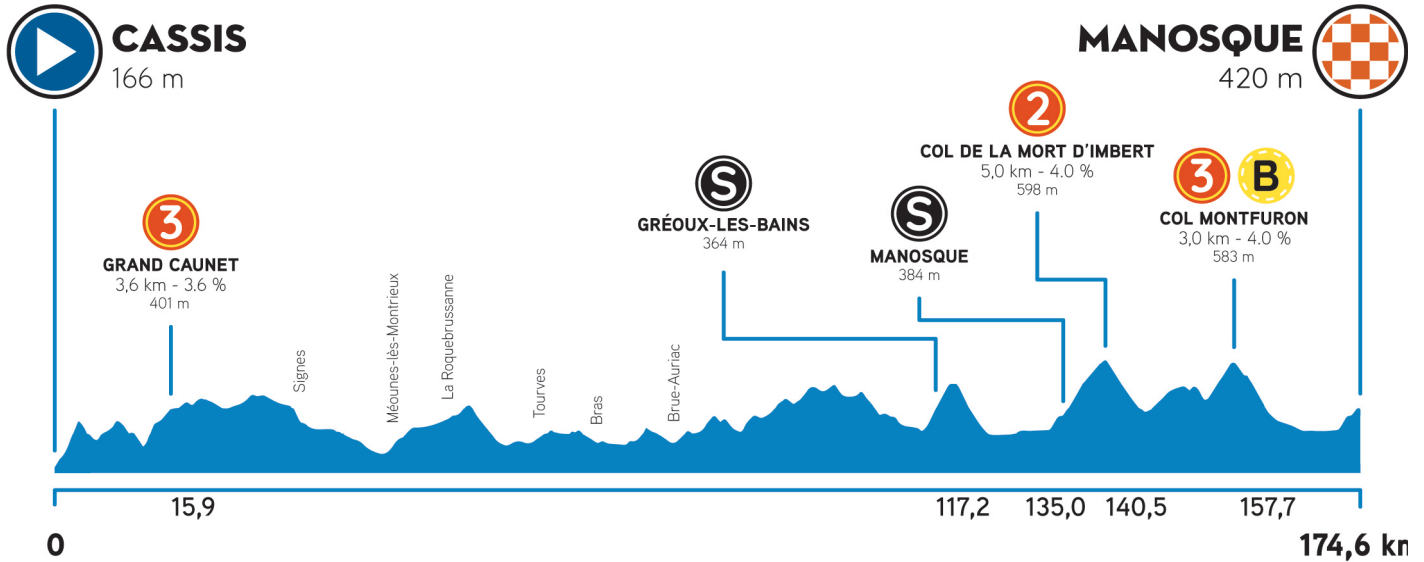

## PROFIL

▲ 2266 m ▼ 2012 m ▲ 16 m ▲ 597 m

**3**  
**KM 15,9**  
**SOMMET DU COL GRAND CAUNET**  
GPM 3ème CATEGORIE /  
Montée de 3,6 km à 3,6 %

**S**  
**KM 117,2**  
**GRÉOUX-LES-BAINS**  
Montée centre-ville

**S**  
**KM 135**  
**MANOSQUE**  
Boulevard  
des Tilleuls

**2**  
**KM 140,5**  
**SOMMET DU COL DE LE MORT D'IMBERT**  
GPM 2ème CATEGORIE  
Montée de 5,0 km à 4 %

**3 B**  
**KM 157,7**  
**SOMMET COL DE MONTFURON**  
GPM 3ème CATEGORIE / Sprint bonus  
Montée de 3 km à 4 %

## 5 DERNIERS KM